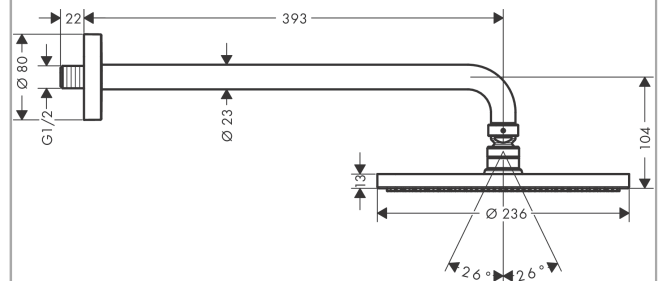

**Raindance S****Hovedbruser 240 1jet PowderRain med bruserbøjning 39 cm**

Overflader : krom Art.Nr.: 27607000

**Beskrivelse****Kendetegn**

- består af: hovedbruser, bruserbøjning
- bruserstørrelse: 240 mm
- stråletype: PowderRain
- kugleled: hovedbruser justerbar i vinkel
- materiale stråleskive: metal
- brusearmlængde 390 mm
- maksimal gennemstrømsmængde ved 3 bar: 18,1 l/min
- gennemstrømsmængde PowderRain (ved 3 bar): 18,1 l/min
- min. funktionspunkt for god funktion i l/min: 13,6 l/min
- stråleskive kan tages af i forbindelse med rengøring
- montering: væg
- tilslutningsgevind G ½

**Produktdetaljer**

VVS-nr.	736377714
Pris ekskl. moms	3.789,00 DKK
Pris inkl. moms *	4.736,25 DKK

**Teknologi****Certifikater****kiwa****kiwa****Produktbillede****Måltegning**

**Raindance S****Hovedbruser 240 1jet PowderRain med bruserbøjning 39 cm**

Overflader : krom Art.Nr.: 27607000

**Gennemløbsdiagram**

Q = l/min 0 3 6 9 12 15 18 21 24 27 30  
Q = l/sec 0 0,1 0,2 0,3 0,4 0,5

Værdierne for forbruget blev målt praksisorienteret og med de tilsvarende armaturer (termostat/blander/indbygget ventil).