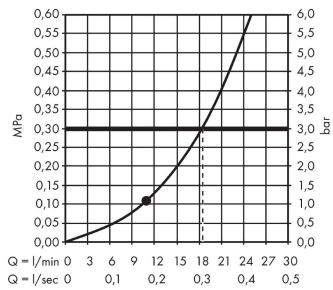

**Raindance S****Hovedbruser 240 1jet PowderRain med bruserbøjning 39 cm**

Overflader : krom Art.Nr.: 27607000

**Beskrivelse****Kendetegn**

- består af: hovedbruser, bruserbøjning
- bruserstørrelse: 240 mm
- stråletype: PowderRain
- kugleled: hovedbruser justerbar i vinkel
- materiale stråleskive: metal
- brusearmlængde 390 mm
- maksimal gennemstrømsmængde ved 3 bar: 18,1 l/min
- gennemstrømsmængde PowderRain (ved 3 bar): 18,1 l/min
- min. funktionspunkt for god funktion i l/min: 13,6 l/min
- stråleskive kan tages af i forbindelse med rengøring
- montering: væg
- tilslutningsgevind G ½

**Produktdetaljer**

VVS-nr.	736377714
Pris ekskl. moms	3.789,00 DKK
Pris inkl. moms *	4.736,25 DKK

**Teknologi****Certifikater****kiwa****kiwa****Produktbillede****Måltegning**

**Raindance S****Hovedbruser 240 1jet PowderRain med bruserbøjning 39 cm**

Overflader : krom Art.Nr.: 27607000

**Gennemløbsdiagram**

Q = l/min 0 3 6 9 12 15 18 21 24 27 30  
Q = l/sec 0 0,1 0,2 0,3 0,4 0,5

Værdierne for forbruget blev målt praksisorienteret og med de tilsvarende armaturer (termostat/blander/indbygget ventil).