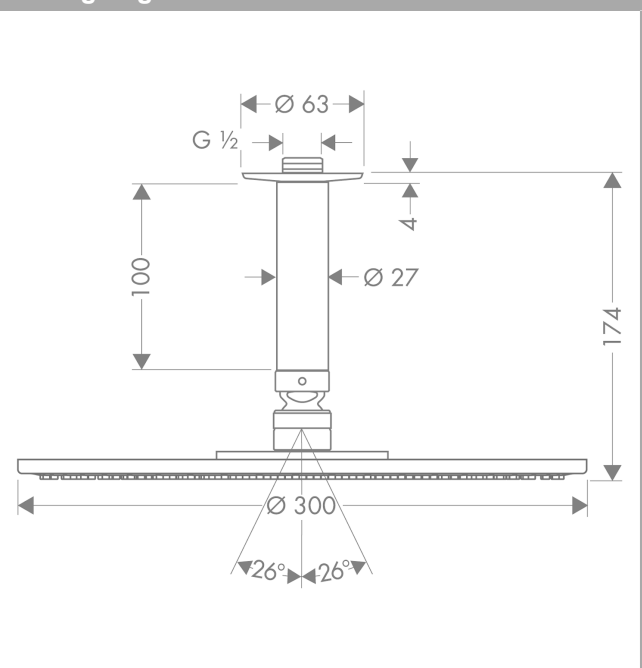

Måltegning