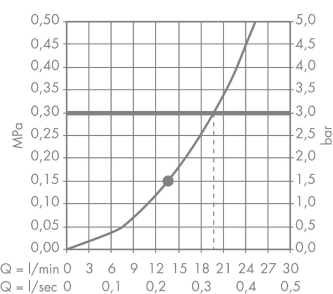

Gennemløbsdiagram

Værdierne for forbruget blev målt praksisorienteret og med de tilsvarende armaturer (termostat/blander/indbygget ventil).