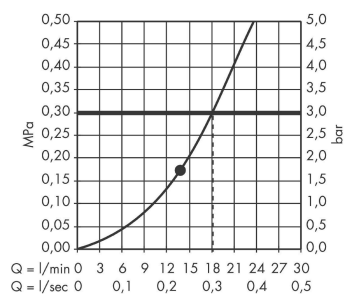

Gennemløbsdiagram

Værdierne for forbruget blev målt praksisorienteret og med de tilsvarende armaturer (termostat/blander/indbygget ventil).