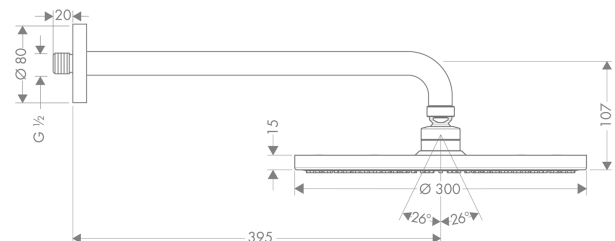

Måltegning