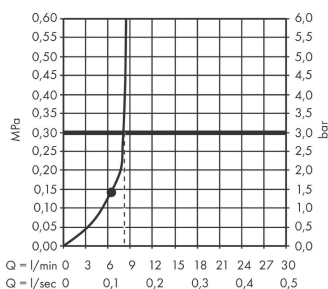

Gennemløbsdiagram

Værdierne for forbruget blev målt praksisorienteret og med de tilsvarende armaturer (termostat/blander/indbygget ventil).