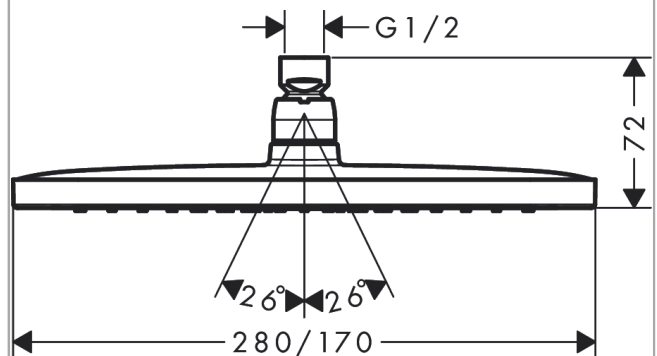

Måltegning