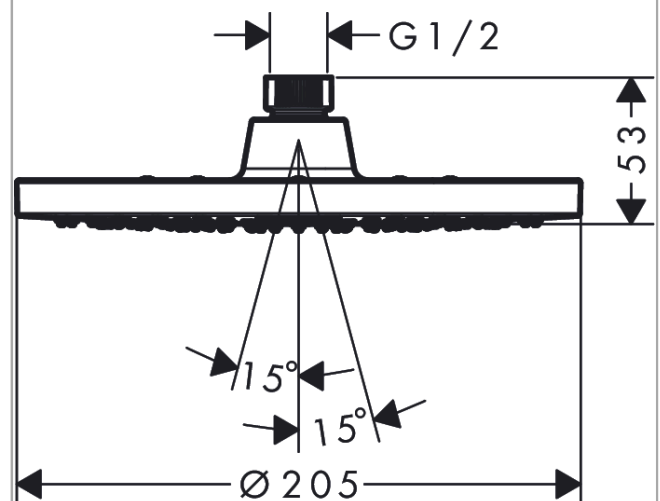

Måltegning