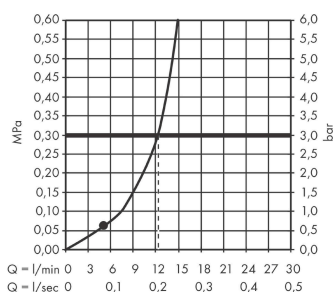

Gennemløbsdiagram

Værdierne for forbruget blev målt praksisorienteret og med de tilsvarende armaturer (termostat/blander/indbygget ventil).