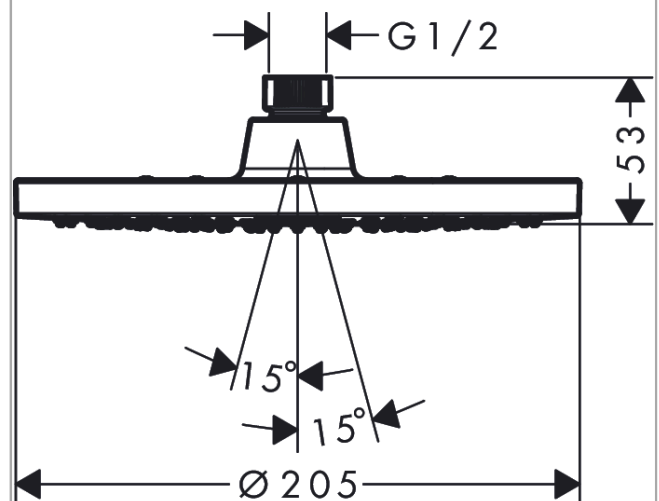

##### Kendetegn

- bruserstørrelse: 205 mm
- stråletype: Rain
- kugleled: hovedbruser justerbar i vinkel
- materiale stråleskive: kunststof
- maksimal gennemstrømsmængde ved 3 bar: 12,4 l/min
- min. funktionspunkt for god funktion i l/min: 5,2 l/min
- hovedbruser kan tages af i forbindelse med rengøring
- montering: loft eller væg
- tilslutningsgevind G 1/2

#### Måltegning