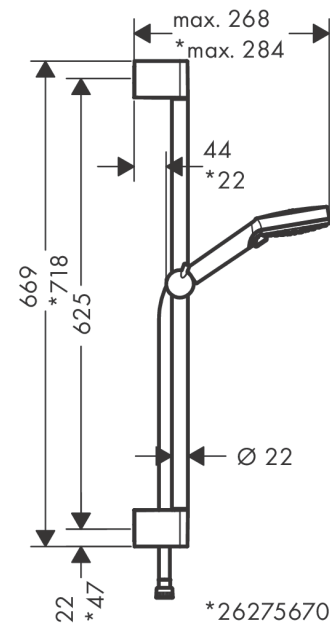

**Vernis Blend****Brusersæt Vario med bruserstang Crometta 65 cm**

Overflader : krom Art.Nr.: 26275000

**Beskrivelse****Kendetegn**

- består af: håndbruser, bruserstang, bruserslange, glider
- bruserstørrelse: 100 mm
- stråletype: Rain, IntenseRain
- vælg stråletype ved at dreje på stråleskiven
- bruserholderens vinkel kan justeres med 45°
- maksimal gennemstrømsmængde ved 3 bar: 15,2 l/min
- bruserslange med konisk møtrik i begge ender
- kugleled der modvirker fordrejning af bruserslangen
- vægmontering: kan monteres med skruer
- vægbeslag af kunststof
- stigerørlængde: 669.0 mm
- stangdiameter: 22 mm
- profil stigerør: rund
- boreafstand 625 mm

## Vernis Blend

Brusersæt Vario med bruserstang Crometta 65 cm

Overflader : krom Art.Nr.: 26275000

### Gennemløbsdiagram

Værdierne for forbruget blev målt praksisorienteret og med de tilsvarende armaturer (termostat/blander/indbygget ventil).