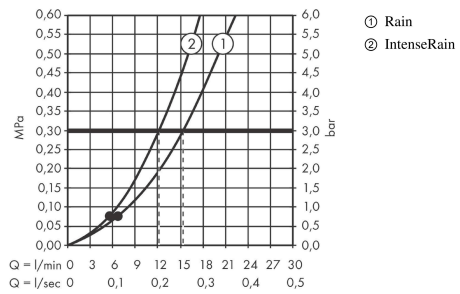

Vernis Blend

Brusersæt Vario med bruserstang Crometta 65 cm

Overflader : krom Art.Nr.: 26275000

Gennemløbsdiagram

Værdierne for forbruget blev målt praksisorienteret og med de tilsvarende armaturer (termostat/blander/indbygget ventil).