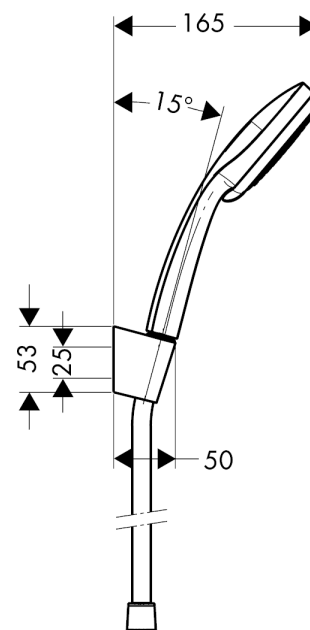

### Kendetegn

- består af: håndbruser, bruserholder, bruserslange
- bruserstørrelse: 100 mm
- integreret holderfunktion
- stråletype: Rain, normalstråle, shampoostråle, massage
- vælg stråletype ved at dreje på stråleskiven
- maksimal gennemstrømsmængde ved 3 bar: 18 l/min
- kugleled der modvirker fordrejning af bruserslangen
- bruserslange med konisk omløber i begge ender
- bruserholder af kunststof
- vægmontering: kan monteres med skruer
- skylbar smudsfangsi

## Måltegning