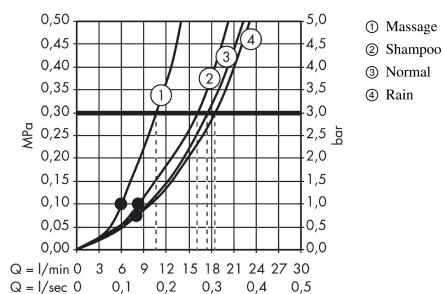

Gennemløbsdiagram

Værdierne for forbruget blev målt praksisorienteret og med de tilsvarende armaturer (termostat/blander/indbygget ventil).