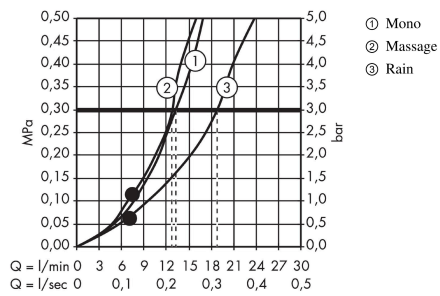

Croma 100**Brusersæt Multi med bruserstang 65 cm og sæbeskål**

Overflader : krom Art.Nr.: 27775000

**Beskrivelse****Kendetegn**

- består af: håndbruser, bruserstang, bruserslange, glider, sæbeskål
- bruserstørrelse: 100 mm
- stråletype: Rain, MonoRain, massage
- vælg stråletype ved at dreje på stråleskiven
- holderens vinkel kan justeres med 90°, kan svinge og justeres i højde
- maksimal gennemstrømsmængde ved 3 bar: 19 l/min
- kugleled der modvirker fordrejning af bruserslangen
- vægmontering: kan monteres med skruer
- vægbeslag af kunststof
- stigerørlængde: 668 mm
- stangdiameter: 22 mm
- profil stigerør: rund

**Gennemløbsdiagram**

Værdierne for forbruget blev målt praksisorienteret og med de tilsvarende armaturer (termostat/blander/indbygget ventil).

Croma 100**Brusersæt Multi med bruserstang 65 cm og sæbeskål**