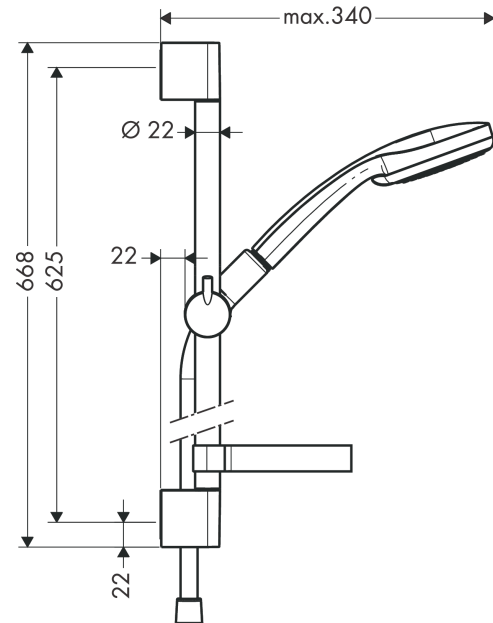

Croma 100**Brusersæt Multi med bruserstang 65 cm og sæbeskål**

Overflader : krom Art.Nr.: 27775000

**Beskrivelse****Kendetegn**

- består af: håndbruser, bruserstang, bruserslange, glider, sæbeskål
- bruserstørrelse: 100 mm
- stråletype: Rain, MonoRain, massage
- vælg stråletype ved at dreje på stråleskiven
- holderens vinkel kan justeres med 90°, kan svinge og justeres i højde
- maksimal gennemstrømsmængde ved 3 bar: 19 l/min
- kugleled der modvirker fordrejning af bruserslangen
- vægmontering: kan monteres med skruer
- vægbeslag af kunststof
- stigerørlængde: 668 mm
- stangdiameter: 22 mm
- profil stigerør: rund

Produktdetaljer

VVS-nr.	737701304
Pris ekskl. moms	933,00 DKK
Pris inkl. moms *	1.166,25 DKK

Teknologi**Produktbillede****Måltegning**

Croma 100**Brusersæt Multi med bruserstang 65 cm og sæbeskål**

Overflader : krom Art.Nr.: 27775000

**Gennemløbsdiagram**

Værdierne for forbruget blev målt praksisorienteret og med de tilsvarende armaturer (termostat/blander/indbygget ventil).

Croma 100**Brusersæt Multi med bruserstang 65 cm og sæbeskål**

Overflader : krom Art.Nr.: 27775000

Monteringseksempel