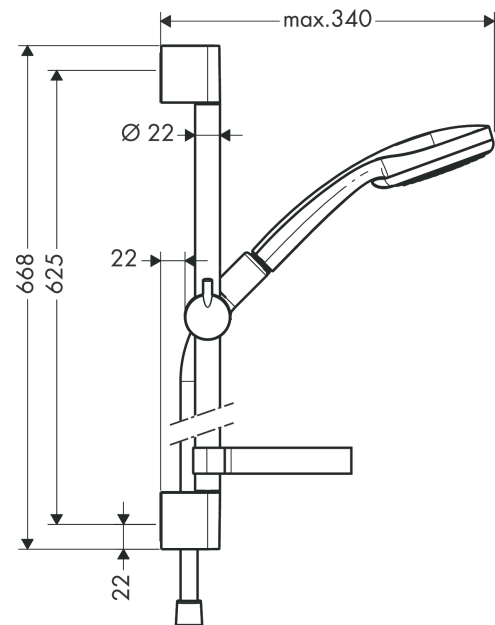

**Croma 100****Brusersæt Vario med bruserstang 65 cm og sæbeskål**

Overflader : krom Art.Nr.: 27772000

**Beskrivelse****Kendetegn**

- består af: håndbruser, bruserstang, bruserslange, glider, sæbeskål
- bruserstørrelse: 100 mm
- stråletype: Rain, shampoostråle, normalstråle, massage
- vælg stråletype ved at dreje på stråleskiven
- holderens vinkel kan justeres med 90°, kan svinge og justeres i højde
- maksimal gennemstrømsmængde ved 3 bar: 18 l/min
- kugleled der modvirker fordrejning af bruserslangen
- vægmontering: kan monteres med skruer
- vægbeslag af kunststof
- stigerørlængde: 668 mm
- stangdiameter: 22 mm
- profil stigerør: rund

## Croma 100

Brusersæt Vario med bruserstang 65 cm og sæbeskål

Overflader : krom Art.Nr.: 27772000

### Gennemløbsdiagram

Værdierne for forbruget blev målt praksisorienteret og med de tilsvarende armaturer (termostat/blander/indbygget ventil).

**Croma 100****Brusersæt Vario med bruserstang 65 cm og sæbeskål**

Overflader : krom Art.Nr.: 27772000