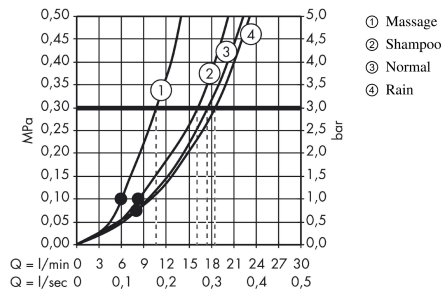

**Croma 100****Brusersæt Vario med bruserstang 65 cm og sæbeskål**

Overflader : krom Art.Nr.: 27772000

**Beskrivelse****Kendetegn**

- består af: håndbruser, bruserstang, bruserslange, glider, sæbeskål
- bruserstørrelse: 100 mm
- stråletype: Rain, shampoostråle, normalstråle, massage
- vælg stråletype ved at dreje på stråleskiven
- holderens vinkel kan justeres med 90°, kan svinge og justeres i højde
- maksimal gennemstrømsmængde ved 3 bar: 18 l/min
- kugleled der modvirker fordrejning af bruserslangen
- vægmontering: kan monteres med skruer
- vægbeslag af kunststof
- stigerørlængde: 668 mm
- stangdiameter: 22 mm
- profil stigerør: rund

### Gennemløbsdiagram

Værdierne for forbruget blev målt praksisorienteret og med de tilsvarende armaturer (termostat/blander/indbygget ventil).

**Croma 100****Brusersæt Vario med bruserstang 65 cm og sæbeskål**