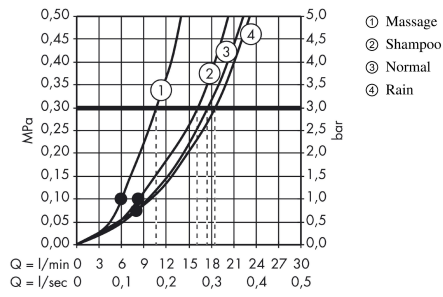

Croma 100**Brusersæt Vario med bruserstang 90 cm og sæbeskål**

Overflader : krom Art.Nr.: 27771000

**Beskrivelse****Kendetegn**

- består af: håndbruser, bruserstang, bruserslange, glider, sæbeskål
- bruserstørrelse: 100 mm
- stråletype: Rain, shampoostråle, normalstråle, massage
- vælg stråletype ved at dreje på stråleskiven
- holderens vinkel kan justeres med 90°, kan svinge og justeres i højde
- maksimal gennemstrømsmængde ved 3 bar: 18 l/min
- kugleled der modvirker fordrejning af bruserslangen
- vægmontering: kan monteres med skruer
- vægbeslag af kunststof
- stigerørlængde: 958 mm
- stangdiameter: 22 mm
- profil stigerør: rund
- boreafstand 915 mm

Produktdetaljer

VVS-nr.	737702504
Pris ekskl. moms	824,00 DKK
Pris inkl. moms *	1.030,00 DKK

Teknologi**Produktbillede****Måltegning**

Croma 100

Brusersæt Vario med bruserstang 90 cm og sæbeskål

Overflader : krom Art.Nr.: 27771000

Gennemløbsdiagram

Værdierne for forbruget blev målt praksisorienteret og med de tilsvarende armaturer (termostat/blander/indbygget ventil).

Croma 100**Brusersæt Vario med bruserstang 90 cm og sæbeskål**