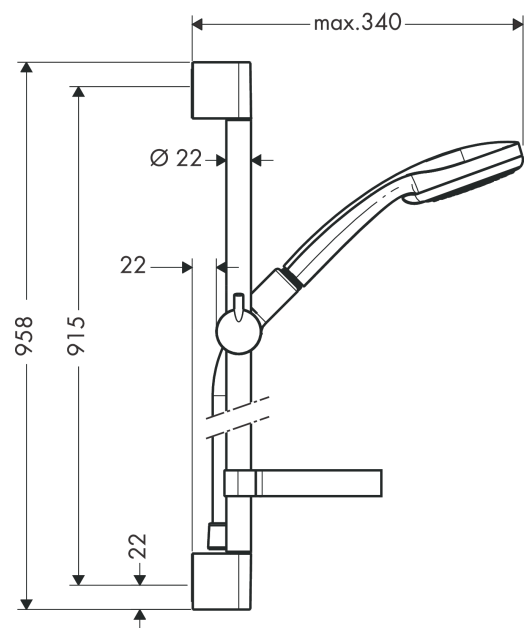

Croma 100**Brusersæt Vario med bruserstang 90 cm og sæbeskål**

Overflader : krom Art.Nr.: 27771000

**Beskrivelse****Kendetegn**

- består af: håndbruser, bruserstang, bruserslange, glider, sæbeskål
- bruserstørrelse: 100 mm
- stråletype: Rain, shampoostråle, normalstråle, massage
- vælg stråletype ved at dreje på stråleskiven
- holderens vinkel kan justeres med 90°, kan svinge og justeres i højde
- maksimal gennemstrømsmængde ved 3 bar: 18 l/min
- kugleled der modvirker fordrejning af bruserslangen
- vægmontering: kan monteres med skruer
- vægbeslag af kunststof
- stigerørlængde: 958 mm
- stangdiameter: 22 mm
- profil stigerør: rund
- boreafstand 915 mm

Produktdetaljer

VVS-nr.	737702504
Pris ekskl. moms	824,00 DKK
Pris inkl. moms *	1.030,00 DKK

Teknologi**Produktbillede****Måltegning**

Croma 100

Brusersæt Vario med bruserstang 90 cm og sæbeskål

Overflader : krom Art.Nr.: 27771000

Gennemløbsdiagram

Værdierne for forbruget blev målt praksisorienteret og med de tilsvarende armaturer (termostat/blander/indbygget ventil).

Croma 100**Brusersæt Vario med bruserstang 90 cm og sæbeskål**

Overflader : krom Art.Nr.: 27771000

Monteringseksempel