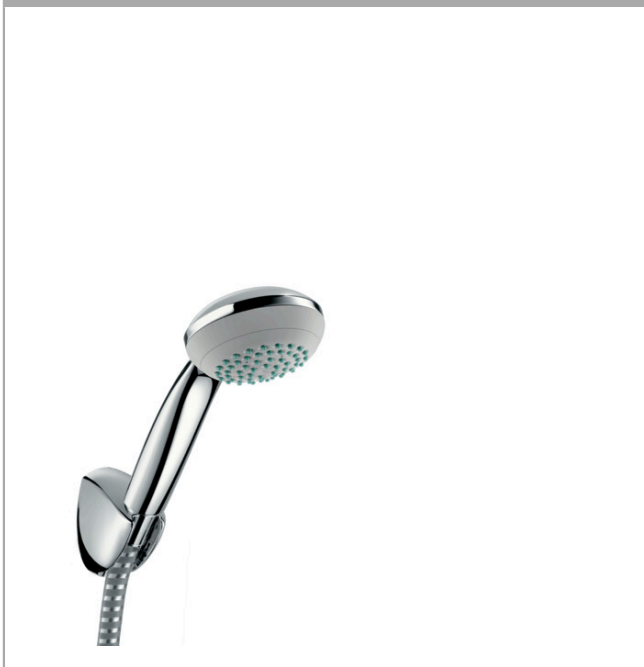

Crometta 85

Bruserholdersæt 1jet med bruserslange 125 cm

Overflader : krom Art.Nr.: 27576000

Beskrivelse

Kendetegn

- består af: håndbruser, bruserholder, bruserslange
- bruserstørrelse: 85 mm
- integreret holderfunktion
- stråletype: normalstråle
- maksimal gennemstrømsmængde ved 3 bar: 16 l/min
- bruserholder af kunststof
- vægmontering: kan monteres med skruer
- skylbar smudsfangsi

Produktdetaljer

VVS-nr.	737703424
Pris ekskl. moms	240,00 DKK
Pris inkl. moms *	300,00 DKK

Teknologi

Produktbillede