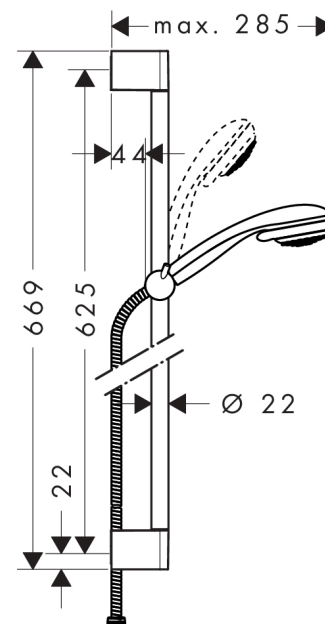

Crometta 85
Brusersæt Vario med bruserstang 65 cm
 Overflader : krom Art.Nr.: 27763000

Beskrivelse

Kendetegn

- består af: håndbruser, bruserstang, bruserslange, glider
- bruserstørrelse: 85 mm
- stråletype: normalstråle, Vario-stråle
- vælg stråletype ved at dreje på stråleskiven
- holderens vinkel kan justeres med 90°, kan svinge og justeres i højde
- maksimal gennemstrømsmængde ved 3 bar: 17 l/min
- vægmontering: kan monteres med skruer
- vægbeslag af kunststof
- stigerørlængde: 669 mm
- stangdiameter: 22 mm
- profil stigerør: rund
- boreafstand 625 mm mm

Produktdetaljer

| | |
|-------------------|------------|
| VVS-nr. | 737703604 |
| Pris ekskl. moms | 464,00 DKK |
| Pris inkl. moms * | 580,00 DKK |

Teknologi

Produktbillede

Måltegning

Crometta 85
Brusersæt Vario med bruserstang 65 cm
 Overflader : krom Art.Nr.: 27763000

Gennemløbsdiagram

Værdierne for forbruget blev målt praksisorienteret og med de tilsvarende armaturer (termostat/blander/indbygget ventil).