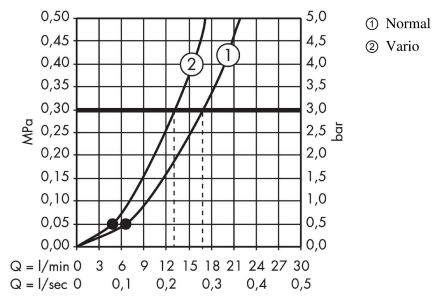

Crometta 85
Brusersæt Vario med bruserstang 65 cm
 Overflader : krom Art.Nr.: 27763000

Beskrivelse

Kendetegn

- består af: håndbruser, bruserstang, bruserslange, glider
- bruserstørrelse: 85 mm
- stråletype: normalstråle, Vario-stråle
- vælg stråletype ved at dreje på stråleskiven
- holderens vinkel kan justeres med 90°, kan svinge og justeres i højde
- maksimal gennemstrømsmængde ved 3 bar: 17 l/min
- vægmontering: kan monteres med skruer
- vægbeslag af kunststof
- stigerørlængde: 669 mm
- stangdiameter: 22 mm
- profil stigerør: rund
- boreafstand 625 mm mm

Produktdetaljer

| | |
|-------------------|------------|
| VVS-nr. | 737703604 |
| Pris ekskl. moms | 464,00 DKK |
| Pris inkl. moms * | 580,00 DKK |

Teknologi

Produktbillede

Måltegning

Crometta 85
Brusersæt Vario med bruserstang 65 cm
 Overflader : krom Art.Nr.: 27763000

Gennemløbsdiagram

Værdierne for forbruget blev målt praksisorienteret og med de tilsvarende armaturer (termostat/blander/indbygget ventil).