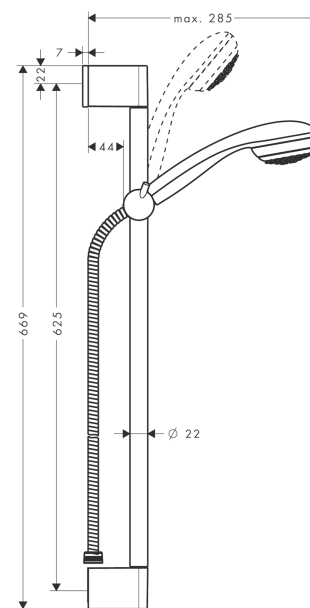

Crometta 85
Brusersæt 1jet med bruserstang 65 cm
 Overflader : krom Art.Nr.: 27728000

Beskrivelse

Kendetegn

- består af: håndbruser, bruserstang, bruserslange, glider
- bruserstørrelse: 85 mm
- stråletype: normalstråle
- holderens vinkel kan justeres med 90°, kan svinge og justeres i højde
- maksimal gennemstrømsmængde ved 3 bar: 16 l/min
- uden kugleled
- vægmontering: kan monteres med skruer
- vægbeslag af kunststof
- stigerørlængde: 669 mm
- stangdiameter: 22 mm
- profil stigerør: rund
- boreafstand 625 mm mm

Produktdetaljer

| | |
|-------------------|------------|
| VVS-nr. | 737703524 |
| Pris ekskl. moms | 472,00 DKK |
| Pris inkl. moms * | 590,00 DKK |

Teknologi

Produktbillede

Måltegning

Crometta 85
Brusersæt 1jet med bruserstang 65 cm
 Overflader : krom Art.Nr.: 27728000

Gennemløbsdiagram

Værdierne for forbruget blev målt praksisorienteret og med de tilsvarende armaturer (termostat/blander/indbygget ventil).

Crometta 85
Brusersæt 1jet med bruserstang 65 cm
Overflader : krom Art.Nr.: 27728000