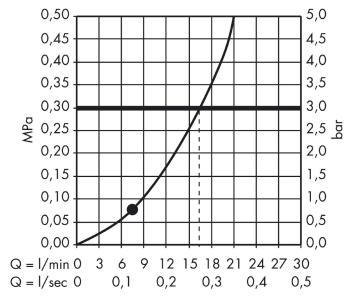

Crometta 85
Brusersæt 1jet med bruserstang 65 cm
Overflader : krom Art.Nr.: 27728000

Gennemløbsdiagram

Værdierne for forbruget blev målt praksisorienteret og med de tilsvarende armaturer (termostat/blander/indbygget ventil).