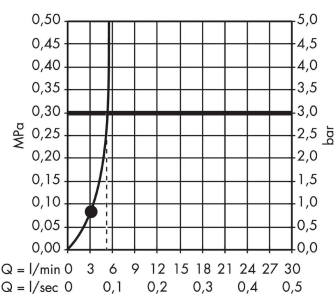

Gennemløbsdiagram

Værdierne for forbruget blev målt praksisorienteret og med de tilsvarende armaturer (termostat/blander/indbygget ventil).