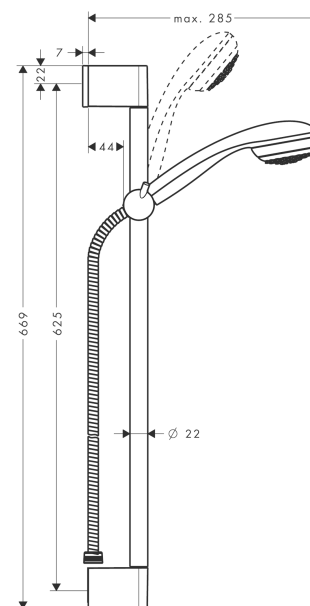

Crometta 85
Brusersæt 1jet Green 6 l/min med bruserstang 65 cm
Overflader : krom Art.Nr.: 27652000

Beskrivelse

Kendetegn

- består af: håndbruser, bruserstang, bruserslange, glider
- bruserstørrelse: 85 mm
- stråletype: normalstråle
- holderens vinkel kan justeres med 90°, kan svinge og justeres i højde
- maksimal gennemstrømsmængde ved 3 bar: 6 l/min
- vægmontering: kan monteres med skruer
- vægbeslag af kunststof
- stigerørlængde: 669 mm
- stangdiameter: 22 mm
- profil stigerør: rund
- boreafstand 625 mm mm

Produktdetaljer

VVS-nr.	737703704
Pris ekskl. moms	472,00 DKK
Pris inkl. moms *	590,00 DKK

Teknologi

Produktbillede

Måltegning