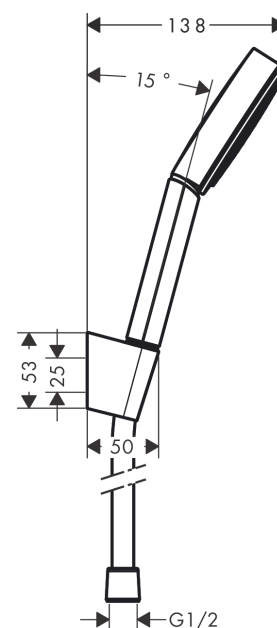

### Kendetegn

- består af: håndbruser, bruserholder, bruserslange
- bruserstørrelse: 105 mm
- integreret holderfunktion
- stråletype: PowderRain
- maksimal gennemstrømsmængde ved 3 bar: 13,5 l/min
- kugleled der modvirker fordrejning af bruserslangen
- vægbeslag af kunststof
- skyllebar si-indsats

## Produktbillede

## Måltegning