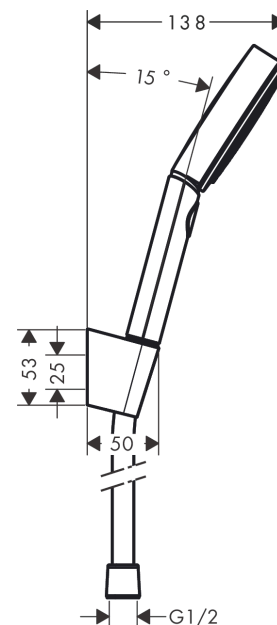

Måltegning