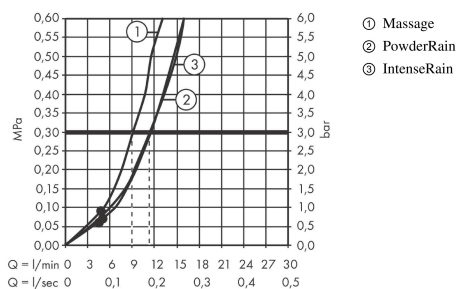

Pulsify Select S

Bruserholdersæt 105 3jet Relaxation med bruserslange 125 cm

Overflader : mat hvid Art.Nr.: 24302700

Beskrivelse

Kendetegn

- består af: håndbruser, bruserholder, bruserslange
- bruserstørrelse: 105 mm
- integreret holderfunktion
- stråletype: PowderRain, IntenseRain, massage
- vælg stråletype komfortabelt med tryk på Select-knap
- maksimal gennemstrømsmængde ved 3 bar: 11,4 l/min
- kugleled der modvirker fordrejning af bruserslangen
- vægbeslag af kunststof
- skyllebar si-indsats

Værdierne for forbruget blev målt praksisorienteret og med de tilsvarende armaturer (termostat/blander/indbygget ventil).