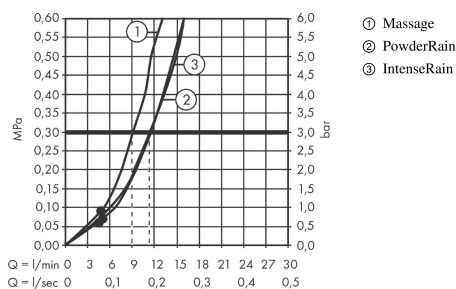

Pulsify Select S

Bruserholdersæt 105 3jet Relaxation med bruserslange 125 cm

Overflader : krom Art.Nr.: 24302000

Beskrivelse

Kendetegn

- består af: håndbruser, bruserholder, bruserslange
- bruserstørrelse: 105 mm
- integreret holderfunktion
- stråletype: PowderRain, IntenseRain, massage
- vælg stråletype komfortabelt med tryk på Select-knap
- maksimal gennemstrømsmængde ved 3 bar: 11,4 l/min
- kugleled der modvirker fordrejning af bruserslangen
- vægbeslag af kunststof
- skyllebar si-indsats

Værdierne for forbruget blev målt praksisorienteret og med de tilsvarende armaturer (termostat/blander/indbygget ventil).