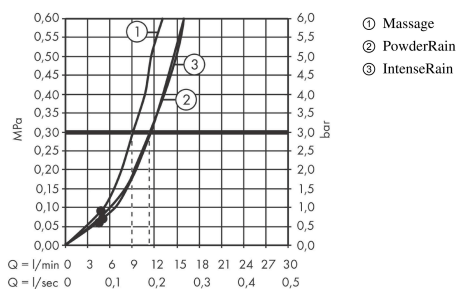

Gennemløbsdiagram

Værdierne for forbruget blev målt praksisorienteret og med de tilsvarende armaturer (termostat/blander/indbygget ventil).