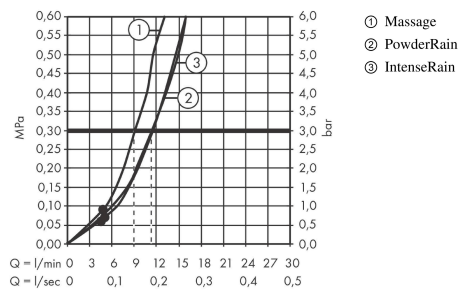

Pulsify Select S

Brusersæt 105 3jet Relaxation med bruserstang 65 cm

Overflader : mat hvid Art.Nr.: 24160700

Gennemløbsdiagram

Værdierne for forbruget blev målt praksisorienteret og med de tilsvarende armaturer (termostat/blander/indbygget ventil).