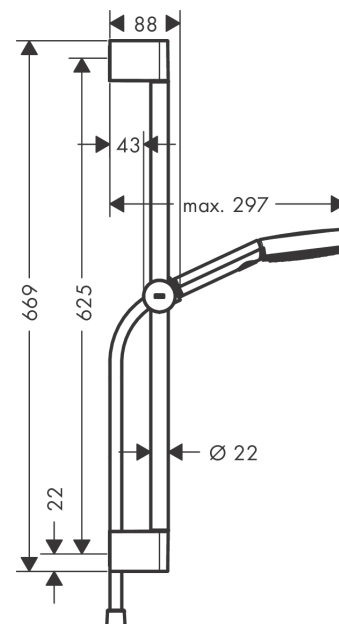

Pulsify Select S**Brusersæt 105 3jet Relaxation med bruserstang 65 cm**

Overflader : mat hvid Art.Nr.: 24160700

**Beskrivelse****Kendetegn**

- består af: håndbruser, glider, bruserstang, bruserslange
- bruserstørrelse: 105 mm
- stråletype: PowderRain, IntenseRain, massage
- vælg stråletype komfortabelt med tryk på Select-knap
- maksimal gennemstrømsmængde ved 3 bar: 11,4 l/min
- bruserslange med konisk omløber i begge ender
- kugleled der modvirker fordrejning af bruserslangen
- vægmontering: kan monteres med skruer
- vægbeslag af kunststof
- stigerørlængde: 669 mm
- stangdiameter: 22 mm
- profil stigerør: rund
- boreafstand 625 mm mm
- højdejusterbar håndbruserholder med Select-knap
- håndbruserholder af kunststof/metal

Produktdetaljer

VVS-nr.	737710300
Pris ekskl. moms	1.060,00 DKK
Pris inkl. moms *	1.325,00 DKK

Teknologi**Designpriser**

reddot winner 2021

**Produktbillede****Måltegning**

Pulsify Select S**Brusersæt 105 3jet Relaxation med bruserstang 65 cm**

Overflader : mat hvid Art.Nr.: 24160700

**Gennemløbsdiagram**

Værdierne for forbruget blev målt praksisorienteret og med de tilsvarende armaturer (termostat/blander/indbygget ventil).