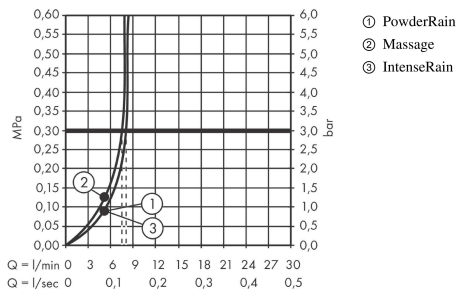

Pulsify Select S

Brusersæt 105 3jet Relaxation EcoSmart med bruserstang 65 cm

Overflader : mat hvid Art.Nr.: 24161700

Gennemløbsdiagram

Værdierne for forbruget blev målt praksisorienteret og med de tilsvarende armaturer (termostat/blander/indbygget ventil).