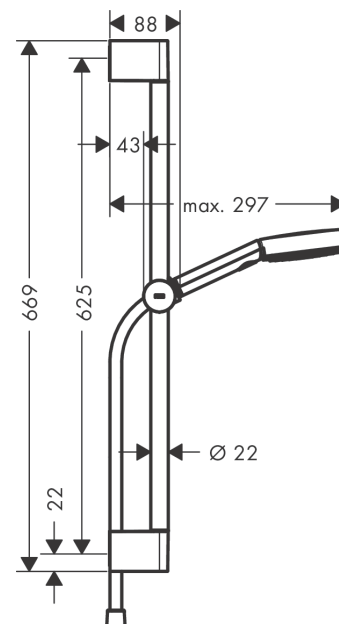

**Pulsify Select S****Brusersæt 105 3jet Relaxation EcoSmart med bruserstang 65 cm**

Overflader : mat hvid Art.Nr.: 24161700

**Beskrivelse****Kendetegn**

- består af: håndbruser, glider, bruserstang, bruserslange
- bruserstørrelse: 105 mm
- stråletype: PowderRain, IntenseRain, massage
- vælg stråletype komfortabelt med tryk på Select-knap
- maksimal gennemstrømsmængde ved 3 bar: 8,2 l/min
- bruserslange med konisk omløber i begge ender
- kugleled der modvirker fordrejning af bruserslangen
- vægmontering: kan monteres med skruer
- vægbeslag af kunststof
- stigerørlængde: 669 mm
- stangdiameter: 22 mm
- profil stigerør: rund
- boreafstand 625 mm mm
- højdejusterbar håndbruserholder med Select-knap
- håndbruserholder af kunststof/metal

## Pulsify Select S

Brusersæt 105 3jet Relaxation EcoSmart med bruserstang 65 cm

Overflader : mat hvid Art.Nr.: 24161700

### Gennemløbsdiagram

Værdierne for forbruget blev målt praksisorienteret og med de tilsvarende armaturer (termostat/blander/indbygget ventil).