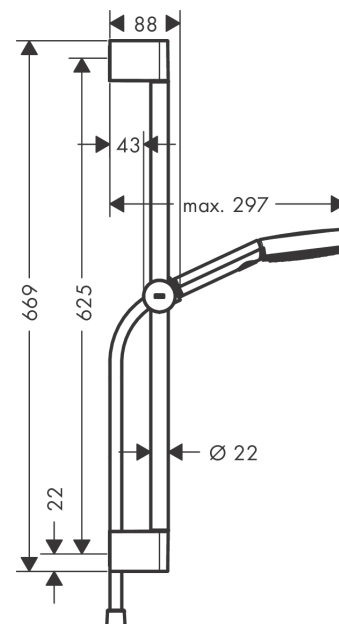

Pulsify Select S**Brusersæt 105 3jet Relaxation med bruserstang 65 cm**

Overflader : mat sort Art.Nr.: 24160670

**Beskrivelse****Kendetegn**

- består af: håndbruser, glider, bruserstang, bruserslange
- bruserstørrelse: 105 mm
- stråletype: PowderRain, IntenseRain, massage
- vælg stråletype komfortabelt med tryk på Select-knap
- maksimal gennemstrømsmængde ved 3 bar: 11,4 l/min
- bruserslange med konisk omløber i begge ender
- kugleled der modvirker fordrejning af bruserslangen
- vægmontering: kan monteres med skruer
- vægbeslag af kunststof
- stigerørlængde: 669 mm
- stangdiameter: 22 mm
- profil stigerør: rund
- boreafstand 625 mm mm
- højdejusterbar håndbruserholder med Select-knap
- håndbruserholder af kunststof/metal

Produktdetaljer

| | |
|-------------------|--------------|
| VVS-nr. | 737710301 |
| Pris ekskl. moms | 1.060,00 DKK |
| Pris inkl. moms * | 1.325,00 DKK |

Teknologi**Designpriser**

reddot winner 2021

**Produktbillede****Måltegning**

Pulsify Select S**Brusersæt 105 3jet Relaxation med bruserstang 65 cm**

Overflader : mat sort Art.Nr.: 24160670

**Gennemløbsdiagram**

Værdierne for forbruget blev målt praksisorienteret og med de tilsvarende armaturer (termostat/blander/indbygget ventil).