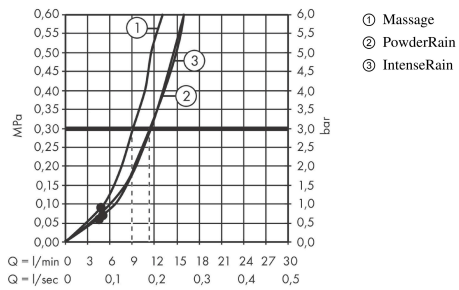

Pulsify Select S

Brusersæt 105 3jet Relaxation med bruserstang 65 cm

Overflader : mat sort Art.Nr.: 24160670

Gennemløbsdiagram

Værdierne for forbruget blev målt praksisorienteret og med de tilsvarende armaturer (termostat/blander/indbygget ventil).