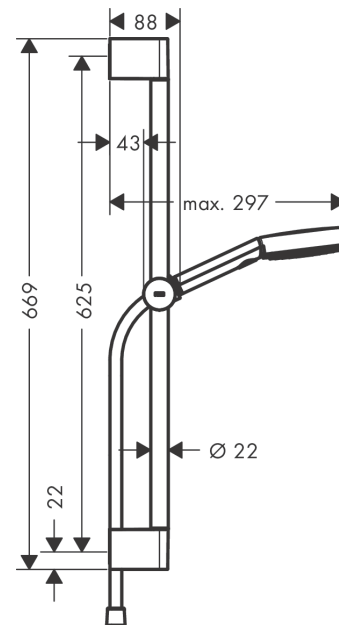

Pulsify Select S**Brusersæt 105 3jet Relaxation med bruserstang 65 cm**

Overflader : krom Art.Nr.: 24160000

**Beskrivelse****Kendetegn**

- består af: håndbruser, glider, bruserstang, bruserslange
- bruserstørrelse: 105 mm
- stråletype: PowderRain, IntenseRain, massage
- vælg stråletype komfortabelt med tryk på Select-knap
- maksimal gennemstrømsmængde ved 3 bar: 11,4 l/min
- bruserslange med konisk omløber i begge ender
- kugleled der modvirker fordrejning af bruserslangen
- vægmontering: kan monteres med skruer
- vægbeslag af kunststof
- stigerørlængde: 669 mm
- stangdiameter: 22 mm
- profil stigerør: rund
- boreafstand 625 mm mm
- højdejusterbar håndbruserholder med Select-knap
- håndbruserholder af kunststof/metal

Produktdetaljer

VVS-nr.	737710304
Pris ekskl. moms	757,00 DKK
Pris inkl. moms *	946,25 DKK

Teknologi**Designpriser**

reddot winner 2021

**Produktbillede****Måltegning**

Pulsify Select S

Brusersæt 105 3jet Relaxation med bruserstang 65 cm

Overflader : krom Art.Nr.: 24160000

Gennemløbsdiagram

Værdierne for forbruget blev målt praksisorienteret og med de tilsvarende armaturer (termostat/blander/indbygget ventil).