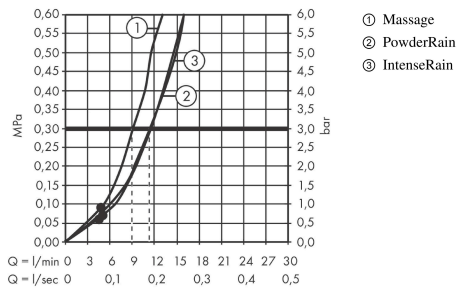

Pulsify Select S

Brusersæt 105 3jet Relaxation med bruserstang 65 cm

Overflader : krom Art.Nr.: 24160000

Gennemløbsdiagram

Værdierne for forbruget blev målt praksisorienteret og med de tilsvarende armaturer (termostat/blander/indbygget ventil).