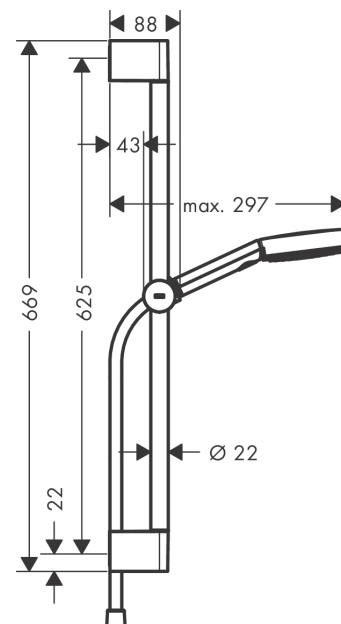

Pulsify Select S**Brusersæt 105 3jet Relaxation EcoSmart med bruserstang 65 cm**

Overflader : mat sort Art.Nr.: 24161670

**Beskrivelse****Kendetegn**

- består af: håndbruser, glider, bruserstang, bruserslange
- bruserstørrelse: 105 mm
- stråletype: PowderRain, IntenseRain, massage
- vælg stråletype komfortabelt med tryk på Select-knap
- maksimal gennemstrømsmængde ved 3 bar: 8,2 l/min
- bruserslange med konisk omløber i begge ender
- kugleled der modvirker fordrejning af bruserslangen
- vægmontering: kan monteres med skruer
- vægbeslag af kunststof
- stigerørlængde: 669 mm
- stangdiameter: 22 mm
- profil stigerør: rund
- boreafstand 625 mm mm
- højdejusterbar håndbruserholder med Select-knap
- håndbruserholder af kunststof/metal

Produktdetaljer

VVS-nr.	737710331
Pris ekskl. moms	1.060,00 DKK
Pris inkl. moms *	1.325,00 DKK

Teknologi**Designpriser**

reddot winner 2021

Produktbillede**Måltegning**

Pulsify Select S

Brusersæt 105 3jet Relaxation EcoSmart med bruserstang 65 cm

Overflader : mat sort Art.Nr.: 24161670

Gennemløbsdiagram

Værdierne for forbruget blev målt praksisorienteret og med de tilsvarende armaturer (termostat/blander/indbygget ventil).