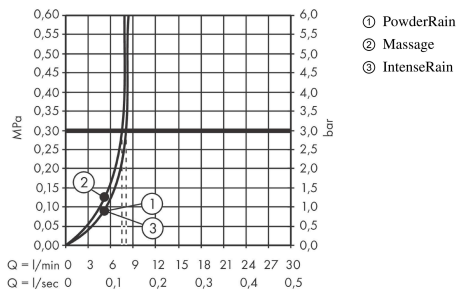

Pulsify Select S

Brusersæt 105 3jet Relaxation EcoSmart med bruserstang 65 cm

Overflader : mat sort Art.Nr.: 24161670

Gennemløbsdiagram

Værdierne for forbruget blev målt praksisorienteret og med de tilsvarende armaturer (termostat/blander/indbygget ventil).