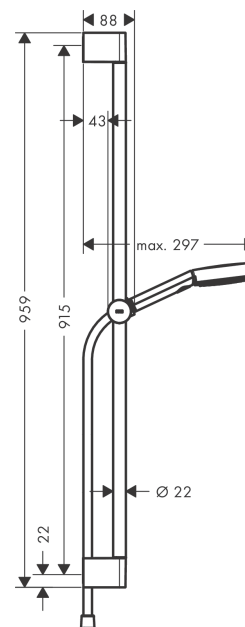

Pulsify Select S**Brusersæt 105 3jet Relaxation med bruserstang 90 cm**

Overflader : mat sort Art.Nr.: 24170670

**Beskrivelse****Kendetegn**

- består af: håndbruser, bruserstang, bruserslange, glider
- bruserstørrelse: 105 mm
- stråletype: PowderRain, IntenseRain, massage
- vælg stråletype komfortabelt med tryk på Select-knap
- maksimal gennemstrømsmængde ved 3 bar: 11,4 l/min
- bruserslange med konisk omløber i begge ender
- kugleled der modvirker fordrejning af bruserslangen
- vægmontering: kan monteres med skruer
- vægbeslag af kunststof
- stigerørlængde: 959 mm
- stangdiameter: 22 mm
- profil stigerør: rund
- boreafstand 915 mm mm
- højdejusterbar håndbruserholder med Select-knap
- håndbruserholder af kunststof/metal

Produktdetaljer

VVS-nr.	737710401
Pris ekskl. moms	1.228,00 DKK
Pris inkl. moms *	1.535,00 DKK

Teknologi**Designpriser**

reddot winner 2021

Produktbillede**Måltegning**

Pulsify Select S**Brusersæt 105 3jet Relaxation med bruserstang 90 cm**

Overflader : mat sort Art.Nr.: 24170670

**Gennemløbsdiagram**

Værdierne for forbruget blev målt praksisorienteret og med de tilsvarende armaturer (termostat/blander/indbygget ventil).