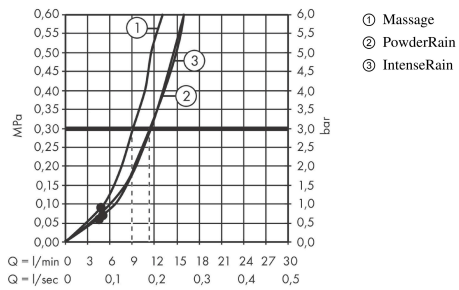

Pulsify Select S

Brusersæt 105 3jet Relaxation med bruserstang 90 cm

Overflader : mat sort Art.Nr.: 24170670

Gennemløbsdiagram

Værdierne for forbruget blev målt praksisorienteret og med de tilsvarende armaturer (termostat/blander/indbygget ventil).