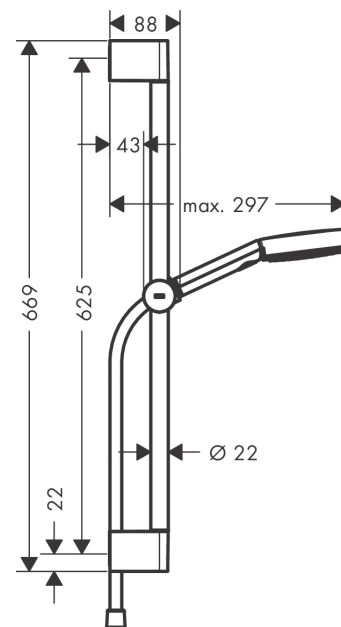

Pulsify Select S**Brusersæt 105 3jet Relaxation EcoSmart med bruserstang 65 cm**

Overflader : krom Art.Nr.: 24161000

**Beskrivelse****Kendetegn**

- består af: håndbruser, glider, bruserstang, bruserslange
- bruserstørrelse: 105 mm
- stråletype: PowderRain, IntenseRain, massage
- vælg stråletype komfortabelt med tryk på Select-knap
- maksimal gennemstrømsmængde ved 3 bar: 8,2 l/min
- bruserslange med konisk omløber i begge ender
- kugleled der modvirker fordrejning af bruserslangen
- vægmontering: kan monteres med skruer
- vægbeslag af kunststof
- stigerørlængde: 669 mm
- stangdiameter: 22 mm
- profil stigerør: rund
- boreafstand 625 mm mm
- højdejusterbar håndbruserholder med Select-knap
- håndbruserholder af kunststof/metal

Produktdetaljer

| | |
|-------------------|------------|
| VVS-nr. | 737710334 |
| Pris ekskl. moms | 757,00 DKK |
| Pris inkl. moms * | 946,25 DKK |

Teknologi**Designpriser**

reddot winner 2021

Produktbillede**Måltegning**

Pulsify Select S

Brusersæt 105 3jet Relaxation EcoSmart med bruserstang 65 cm

Overflader : krom Art.Nr.: 24161000

Gennemløbsdiagram

Værdierne for forbruget blev målt praksisorienteret og med de tilsvarende armaturer (termostat/blander/indbygget ventil).