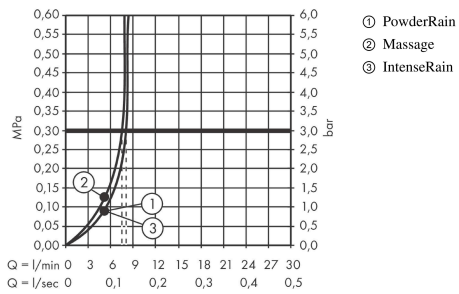

Pulsify Select S**Brusersæt 105 3jet Relaxation EcoSmart med bruserstang 65 cm**

Overflader : krom Art.Nr.: 24161000

**Beskrivelse****Kendetegn**

- består af: håndbruser, glider, bruserstang, bruserslange
- bruserstørrelse: 105 mm
- stråletype: PowderRain, IntenseRain, massage
- vælg stråletype komfortabelt med tryk på Select-knap
- maksimal gennemstrømsmængde ved 3 bar: 8,2 l/min
- bruserslange med konisk omløber i begge ender
- kugleled der modvirker fordrejning af bruserslangen
- vægmontering: kan monteres med skruer
- vægbeslag af kunststof
- stigerørlængde: 669 mm
- stangdiameter: 22 mm
- profil stigerør: rund
- boreafstand 625 mm mm
- højdejusterbar håndbruserholder med Select-knap
- håndbruserholder af kunststof/metal

Pulsify Select S

Brusersæt 105 3jet Relaxation EcoSmart med bruserstang 65 cm

Overflader : krom Art.Nr.: 24161000

Gennemløbsdiagram

Værdierne for forbruget blev målt praksisorienteret og med de tilsvarende armaturer (termostat/blander/indbygget ventil).