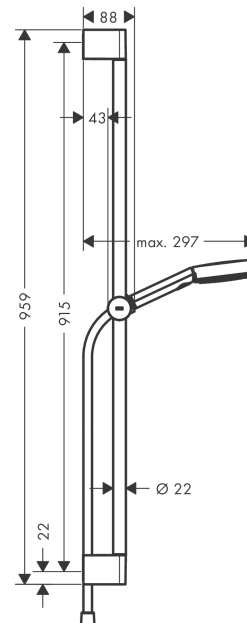

Pulsify Select S

Brusersæt 105 3jet Relaxation EcoSmart med bruserstang 90 cm

Overflader : krom Art.Nr.: 24171000

Beskrivelse

Kendetegn

- består af: håndbruser, bruserstang, bruserslange, glider
- bruserstørrelse: 105 mm
- stråletype: PowderRain, IntenseRain, massage
- vælg stråletype komfortabelt med tryk på Select-knap
- maksimal gennemstrømsmængde ved 3 bar: 8,2 l/ min
- kugleled der modvirker fordrejning af bruserslangen
- vægbeslag af kunststof
- stigerørlængde: 959 mm
- stangdiameter: 22 mm
- profil stigerør: rund
- boreafstand 915 mm mm
- højdejusterbar håndbruserholder med Select-knap
- håndbruserholder af kunststof/metal

Produktdetaljer

VVS-nr.	737710434
Pris ekskl. moms	877,00 DKK
Pris inkl. moms *	1.096,25 DKK

Teknologi

Designpriser

reddot winner 2021

Produktbillede

Måltegning

Pulsify Select S

Brusersæt 105 3jet Relaxation EcoSmart med bruserstang 90 cm

Overflader : krom Art.Nr.: 24171000

Gennemløbsdiagram

Værdierne for forbruget blev målt praksisorienteret og med de tilsvarende armaturer (termostat/blander/indbygget ventil).