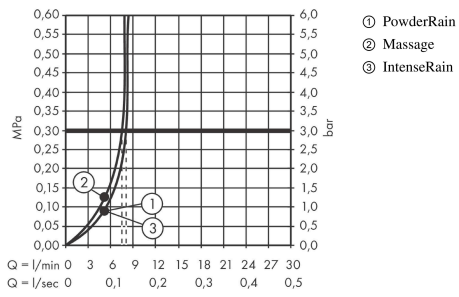

Pulsify Select S

Brusersæt 105 3jet Relaxation EcoSmart med bruserstang 90 cm

Overflader : krom Art.Nr.: 24171000

Gennemløbsdiagram

Værdierne for forbruget blev målt praksisorienteret og med de tilsvarende armaturer (termostat/blander/indbygget ventil).