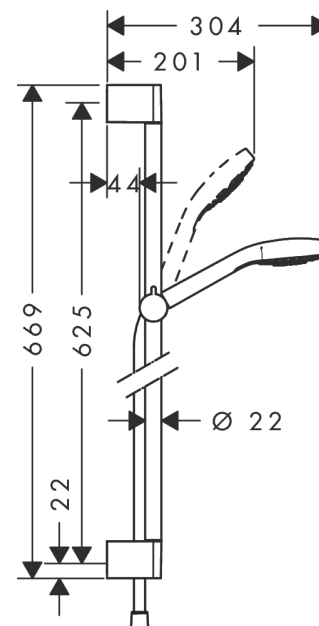

Croma Select E
Brusersæt Vario med bruserstang 65 cm
 Overflader : hvid/krom Art.Nr.: 26582400

Beskrivelse

Kendetegn

- består af: håndbruser, bruserstang, bruserslange, glider
- bruserstørrelse: 110 mm
- stråletype: TurboRain, IntenseRain, Rain
- vælg stråletype komfortabelt med tryk på Select-knap
- bruserholderens vinkel kan justeres med 45°
- maksimal gennemstrømsmængde ved 3 bar: 14,7 l/min
- kugleled der modvirker fordrejning af bruserslangen
- vægmontering: kan monteres med skruer
- vægbeslag af kunststof
- stigerørlængde: 669.0 mm
- stangdiameter: 22 mm
- profil stigerør: rund
- boreafstand 625 mm

Produktdetaljer

VVS-nr.	737713440
Pris ekskl. moms	929,00 DKK
Pris inkl. moms *	1.161,25 DKK

Teknologi

Certifikater

Produktbillede

Måltegning

Croma Select E

Brusersæt Vario med bruserstang 65 cm

Overflader : hvid/krom Art.Nr.: 26582400

Gennemløbsdiagram

Værdierne for forbruget blev målt praksisorienteret og med de tilsvarende armaturer (termostat/blander/indbygget ventil).

Croma Select E**Brusersæt Vario med bruserstang 65 cm**

Overflader : hvid/krom Art.Nr.: 26582400

Monteringseksempel