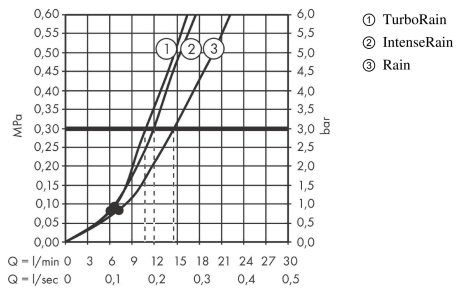

Croma Select E

Brusersæt Vario med bruserstang 65 cm

Overflader : hvid/krom Art.Nr.: 26582400

Gennemløbsdiagram

Værdierne for forbruget blev målt praksisorienteret og med de tilsvarende armaturer (termostat/blander/indbygget ventil).