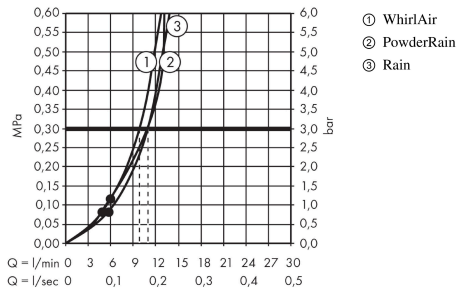

**Raindance Select S**  
**Brusersæt 120 3jet PowderRain med bruserstang 65 cm**  
 Overflader : krom Art.Nr.: 27654000

## Gennemløbsdiagram

Værdierne for forbruget blev målt praksisorienteret og med de tilsvarende armaturer (termostat/blander/indbygget ventil).