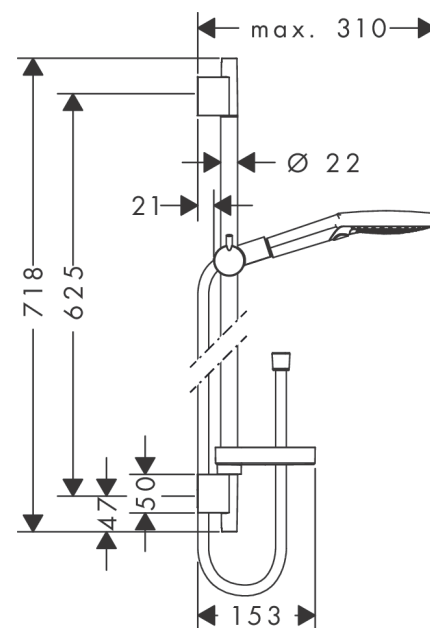

Raindance Select S**Brusersæt 120 3jet med bruserstang 65 cm og sæbeskål**

Overflader : krom Art.Nr.: 26630000

**Beskrivelse****Kendetegn**

- består af: håndbruser, bruserstang, bruserslange, glider, sæbeskål
- bruserstørrelse: 125 mm
- stråletype: Rain, RainAir, Whirl
- vælg stråletype komfortabelt med tryk på Select-knap
- holderens vinkel kan justeres med 90°, kan svinge og justeres i højde
- maksimal gennemstrømsmængde ved 3 bar: 15 l/min
- kugleled der modvirker fordrejning af bruserslangen
- vægmontering: kan monteres med skruer
- vægbeslag af kunststof
- stigerørlængde: 718 mm
- stangdiameter: 22 mm
- profil stigerør: rund
- boreafstand 625 mm mm

Produktdetaljer

VVS-nr.	737717134
Pris ekskl. moms	1.617,00 DKK
Pris inkl. moms *	2.021,25 DKK

Teknologi**Produktbillede****Måltegning**

Raindance Select S
Brusersæt 120 3jet med bruserstang 65 cm og sæbeskål
 Overflader : krom Art.Nr.: 26630000

Gennemløbsdiagram

Værdierne for forbruget blev målt praksisorienteret og med de tilsvarende armaturer (termostat/blander/indbygget ventil).

Raindance Select S
Brusersæt 120 3jet med bruserstang 65 cm og sæbeskål
Overflader : krom Art.Nr.: 26630000