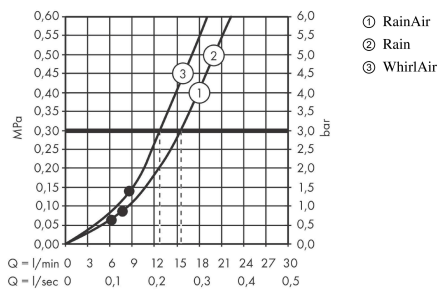

Raindance Select S
Brusersæt 120 3jet med bruserstang 65 cm og sæbeskål
Overflader : krom Art.Nr.: 26630000

Gennemløbsdiagram

Værdierne for forbruget blev målt praksisorienteret og med de tilsvarende armaturer (termostat/blander/indbygget ventil).