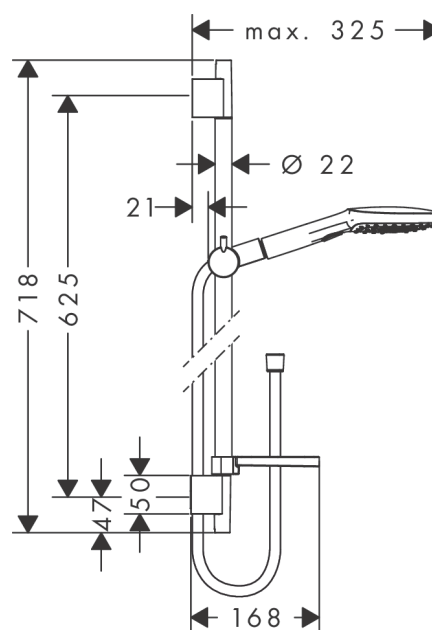

**Raindance Select E**  
**Brusersæt 120 3jet med bruserstang 65 cm og sæbeskål**  
 Overflader : krom Art.Nr.: 26620000

**Beskrivelse**

**Kendetegn**

- består af: håndbruser, bruserstang, bruserslange, glider, sæbeskål
- bruserstørrelse: 120 mm
- stråletype: Rain, RainAir, Whirl
- vælg stråletype komfortabelt med tryk på Select-knap
- holderens vinkel kan justeres med 90°, kan svinge og justeres i højde
- maksimal gennemstrømsmængde ved 3 bar: 14,4 l/min
- kugleled der modvirker fordrejning af bruserslangen
- vægmontering: kan monteres med skruer
- vægbeslag af kunststof
- stigerørlængde: 718 mm
- stangdiameter: 22 mm
- profil stigerør: rund
- boreafstand 625 mm mm

**Produktdetaljer**

VVS-nr.	737717234
Pris ekskl. moms	1.555,00 DKK
Pris inkl. moms *	1.943,75 DKK

**Teknologi**

**Produktbillede**

**Måltegning**

**Raindance Select E**  
**Brusersæt 120 3jet med bruserstang 65 cm og sæbeskål**  
 Overflader : krom Art.Nr.: 26620000

### Gennemløbsdiagram

Værdierne for forbruget blev målt praksisorienteret og med de tilsvarende armaturer (termostat/blander/indbygget ventil).

**Raindance Select E**  
**Brusersæt 120 3jet med bruserstang 65 cm og sæbeskål**  
Overflader : krom Art.Nr.: 26620000