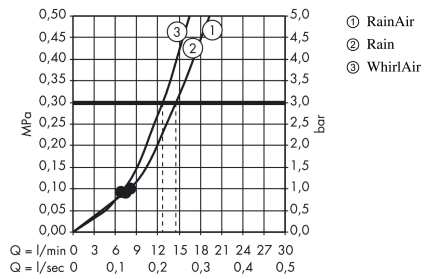

**Raindance Select E**  
**Brusersæt 120 3jet med bruserstang 65 cm og sæbeskål**  
 Overflader : krom Art.Nr.: 26620000

**Beskrivelse**

**Kendetegn**

- består af: håndbruser, bruserstang, bruserslange, glider, sæbeskål
- bruserstørrelse: 120 mm
- stråletype: Rain, RainAir, Whirl
- vælg stråletype komfortabelt med tryk på Select-knap
- holderens vinkel kan justeres med 90°, kan svinge og justeres i højde
- maksimal gennemstrømsmængde ved 3 bar: 14,4 l/min
- kugleled der modvirker fordrejning af bruserslangen
- vægmontering: kan monteres med skruer
- vægbeslag af kunststof
- stigerørlængde: 718 mm
- stangdiameter: 22 mm
- profil stigerør: rund
- boreafstand 625 mm mm

**Produktdetaljer**

VVS-nr.	737717234
Pris ekskl. moms	1.555,00 DKK
Pris inkl. moms *	1.943,75 DKK

**Teknologi**

**Produktbillede**

**Måltegning**

**Raindance Select E**  
**Brusersæt 120 3jet med bruserstang 65 cm og sæbeskål**  
 Overflader : krom Art.Nr.: 26620000

### Gennemløbsdiagram

Værdierne for forbruget blev målt praksisorienteret og med de tilsvarende armaturer (termostat/blander/indbygget ventil).

**Raindance Select E**  
**Brusersæt 120 3jet med bruserstang 65 cm og sæbeskål**  
Overflader : krom Art.Nr.: 26620000