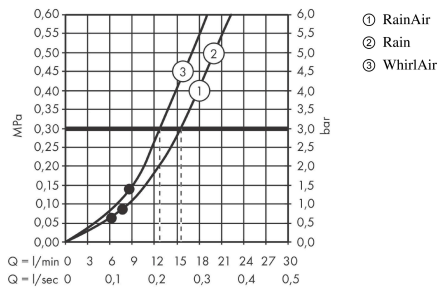

**Raindance Select S**  
**Brusersæt 120 3jet med bruserstang 110 cm venstrevendt**  
 Overflader : krom Art.Nr.: 26324000

## Gennemløbsdiagram

Værdierne for forbruget blev målt praksisorienteret og med de tilsvarende armaturer (termostat/blander/indbygget ventil).