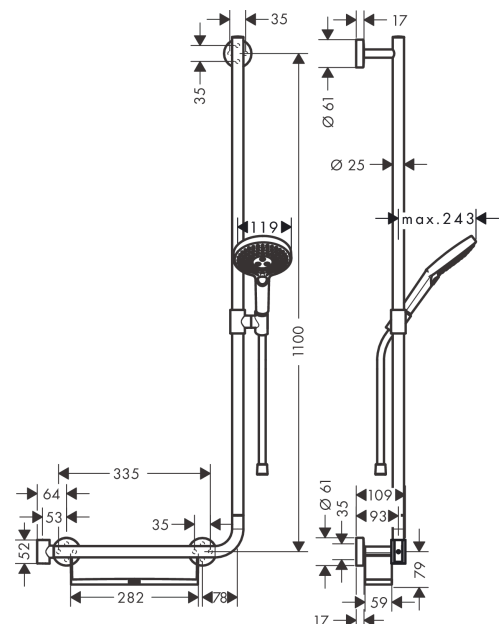

**Raindance Select S**  
**Brusersæt 120 3jet med bruserstang 110 cm højrevendt**  
 Overflader : krom Art.Nr.: 26326000

### Kendetegn

- består af: håndbruser, bruserstang, hylde, bruserslange, glider
- bruserstørrelse: 125 mm
- stråletype: RainAir, Rain, Whirl
- vælg stråletype komfortabelt med tryk på Select-knap
- hylde af kunststof, hvid overflade
- hylde kan tages af i forbindelse med rengøring
- holderens vinkel kan justeres med 90°, kan svinge og justeres i højde
- maksimal gennemstrømsmængde ved 3 bar: 15 l/min
- bruserslange med konisk omløber i begge ender
- kugleled der modvirker fordrejning af bruserslangen
- vægmontering: kan monteres med skruer
- vægbeslag af metal
- vægstang kan også bruges som gribestang – maksimal belastning 200 kg
- stigerørlængde: 1100 mm
- stangdiameter: 25 mm
- profil stigerør: rund
- boreafstand 335 mm
- bruserholder kan tages af
- bruserholder i metal

## Måltegning

**Raindance Select S**  
**Brusersæt 120 3jet med bruserstang 110 cm højrevendt**  
 Overflader : krom Art.Nr.: 26326000