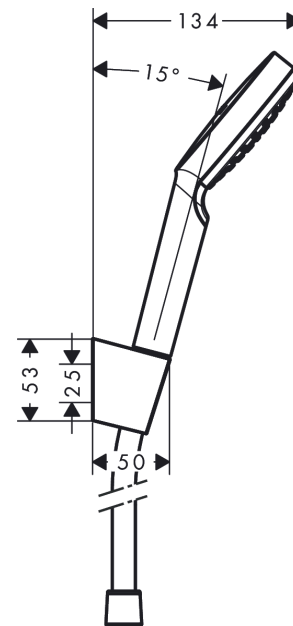

Måltegning