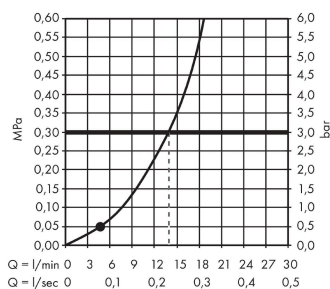

Gennemløbsdiagram

Værdierne for forbruget blev målt praksisorienteret og med de tilsvarende armaturer (termostat/blander/indbygget ventili).