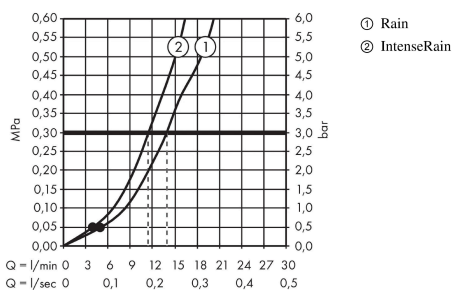

Gennemløbsdiagram

Værdierne for forbruget blev målt praksisorienteret og med de tilsvarende armaturer (termostat/blander/indbygget ventil).