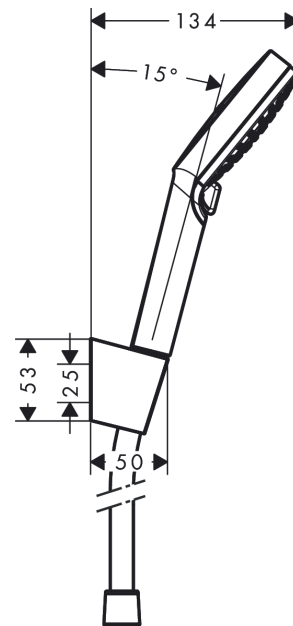

Crometta
Bruserholdersæt Vario med bruserslange 125 cm
 Overflader : hvid/krom Art.Nr.: 26691400

Beskrivelse

Kendetegn

- består af: håndbruser, bruserholder, bruserslange
- bruserstørrelse: 100 mm
- integreret holderfunktion
- stråletype: Rain, IntenseRain
- vælg stråletype ved at dreje på stråleskiven
- maksimal gennemstrømsmængde ved 3 bar: 13,8 l/min
- kugleled der modvirker fordrejning af bruserslangen
- bruserholder af kunststof
- vægmontering: kan monteres med skruer
- skylbar smudsfangsi

Produktdetaljer

VVS-nr.	737719640
Pris ekskl. moms	367,00 DKK
Pris inkl. moms *	458,75 DKK

Teknologi

Produktbillede

Måltegning

Gennemløbsdiagram

Værdierne for forbruget blev målt praksisorienteret og med de tilsvarende armaturer (termostat/blander/indbygget ventil).