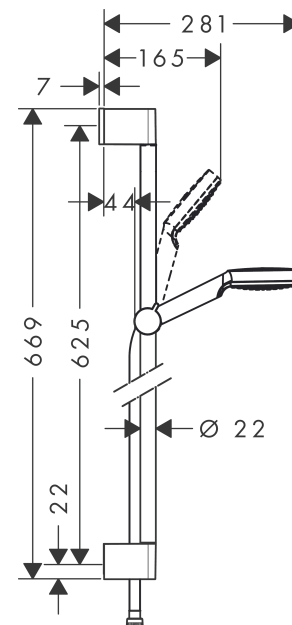

##### Kendetegn

- består af: håndbruser, bruserstang, bruserslange, glider
- bruserstørrelse: 100 mm
- stråletype: Rain
- bruserholderens vinkel kan justeres med 45°
- maksimal gennemstrømsmængde ved 3 bar: 14 l/ min
- kugleled der modvirker fordrejning af bruserslangen
- vægmontering: kan monteres med skruer
- vægbeslag af kunststof
- stangdiameter: 22 mm
- profil stigerør: rund

#### Måltegning