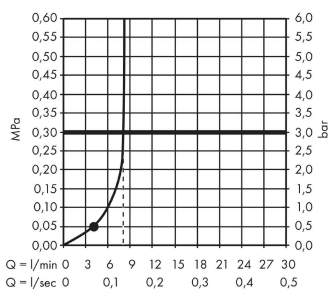

Crometta

Brusersæt 1jet EcoSmart 9 l/min med bruserstang 65 cm

Overflader : hvid/krom Art.Nr.: 26535400

Beskrivelse

Kendetegn

- består af: håndbruser, bruserstang, bruserslange, glider
- bruserstørrelse: 100 mm
- stråletype: Rain
- bruserholderens vinkel kan justeres med 45°
- maksimal gennemstrømsmængde ved 3 bar: 9 l/min
- kugleled der modvirker fordrejning af bruserslangen
- vægmontering: kan monteres med skruer
- vægbeslag af kunststof
- stigerørlængde: 669.0 mm
- stangdiameter: 22 mm
- profil stigerør: rund
- boreafstand 625 mm

Produktdetaljer

VVS-nr.	737719770
Pris ekskl. moms	515,00 DKK
Pris inkl. moms *	643,75 DKK

Teknologi

Produktbillede

Måltegning

Gennemløbsdiagram

Værdierne for forbruget blev målt praksisorienteret og med de tilsvarende armaturer (termostat/ blander/indbygget ventil).