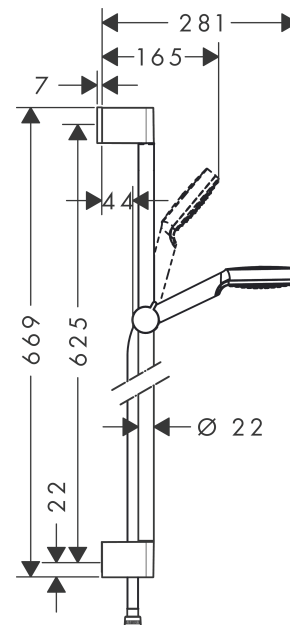

Crometta

Brusersæt 1jet EcoSmart 9 l/min med bruserstang 65 cm

Overflader : hvid/krom Art.Nr.: 26535400

Beskrivelse

Kendetegn

- består af: håndbruser, bruserstang, bruserslange, glider
- bruserstørrelse: 100 mm
- stråletype: Rain
- bruserholderens vinkel kan justeres med 45°
- maksimal gennemstrømsmængde ved 3 bar: 9 l/min
- kugleled der modvirker fordrejning af bruserslangen
- vægmontering: kan monteres med skruer
- vægbeslag af kunststof
- stigerørlængde: 669.0 mm
- stangdiameter: 22 mm
- profil stigerør: rund
- boreafstand 625 mm

Produktdetaljer

VVS-nr.	737719770
Pris ekskl. moms	515,00 DKK
Pris inkl. moms *	643,75 DKK

Teknologi

Produktbillede

Måltegning