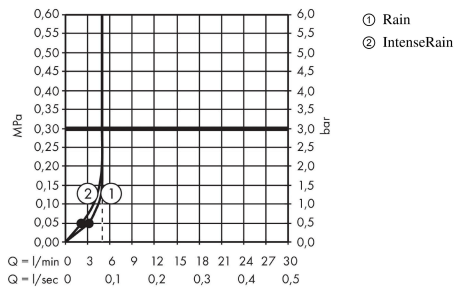

**Crometta****Brusersæt Vario Green 6 l/min med bruserstang 65 cm**

Overflader : hvid/krom Art.Nr.: 26555400

**Beskrivelse****Kendetegn**

- består af: håndbruser, bruserstang, bruserslange, glider
- bruserstørrelse: 100 mm
- stråletype: Rain, IntenseRain
- vælg stråletype ved at dreje på stråleskiven
- bruserholderens vinkel kan justeres med 45°
- maksimal gennemstrømsmængde ved 3 bar: 6 l/min
- kugleled der modvirker fordrejning af bruserslangen
- vægmontering: kan monteres med skruer
- vægbeslag af kunststof
- stigerørlængde: 669.0 mm
- stangdiameter: 22 mm
- profil stigerør: rund
- boreafstand 625 mm

### Gennemløbsdiagram

Værdierne for forbruget blev målt praksisorienteret og med de tilsvarende armaturer (termostat/blander/indbygget ventil).

**Crometta**  
**Brusersæt Vario Green 6 l/min med bruserstang 65 cm**  
Overflader : hvid/krom Art.Nr.: 26555400