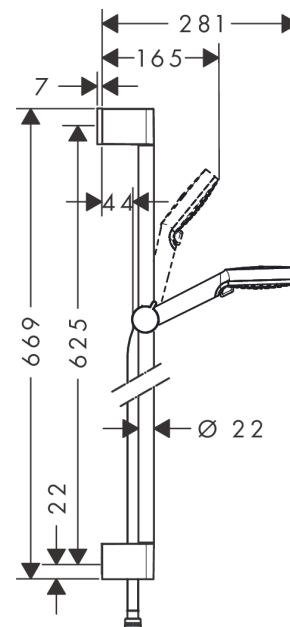

**Crometta****Brusersæt Vario Green 6 l/min med bruserstang 65 cm**

Overflader : hvid/krom Art.Nr.: 26555400

**Beskrivelse****Kendetegn**

- består af: håndbruser, bruserstang, bruserslange, glider
- bruserstørrelse: 100 mm
- stråletype: Rain, IntenseRain
- vælg stråletype ved at dreje på stråleskiven
- bruserholderens vinkel kan justeres med 45°
- maksimal gennemstrømsmængde ved 3 bar: 6 l/min
- kugleled der modvirker fordrejning af bruserslangen
- vægmontering: kan monteres med skruer
- vægbeslag af kunststof
- stigerørlængde: 669.0 mm
- stangdiameter: 22 mm
- profil stigerør: rund
- boreafstand 625 mm

## Crometta

Brusersæt Vario Green 6 l/min med bruserstang 65 cm

Overflader : hvid/krom Art.Nr.: 26555400

### Gennemløbsdiagram

Værdierne for forbruget blev målt praksisorienteret og med de tilsvarende armaturer (termostat/blander/indbygget ventil).

**Crometta**  
**Brusersæt Vario Green 6 l/min med bruserstang 65 cm**  
Overflader : hvid/krom Art.Nr.: 26555400