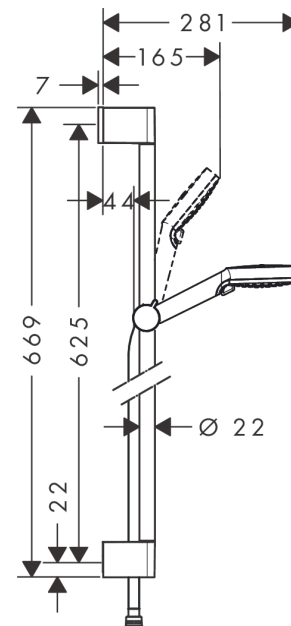

Crometta**Brusersæt Vario med bruserstang 65 cm**

Overflader : hvid/krom Art.Nr.: 26532400

**Beskrivelse****Kendetegn**

- består af: håndbruser, bruserstang, bruserslange, glider
- bruserstørrelse: 100 mm
- stråletype: Rain, IntenseRain
- vælg stråletype ved at dreje på stråleskiven
- bruserholderens vinkel kan justeres med 45°
- maksimal gennemstrømsmængde ved 3 bar: 13,8 l/min
- kugleled der modvirker fordrejning af bruserslangen
- vægmontering: kan monteres med skruer
- vægbeslag af kunststof
- stigerørlængde: 669 mm
- stangdiameter: 22 mm
- profil stigerør: rund
- boreafstand 625 mm mm

Produktdetaljer

| | |
|-------------------|------------|
| VVS-nr. | 737719840 |
| Pris ekskl. moms | 514,00 DKK |
| Pris inkl. moms * | 642,50 DKK |

Teknologi**Produktbillede****Måltegning**

Crometta**Brusersæt Vario med bruserstang 65 cm**

Overflader : hvid/krom Art.Nr.: 26532400

**Gennemløbsdiagram**

Værdierne for forbruget blev målt praksisorienteret og med de tilsvarende armaturer (termostat/blander/indbygget ventil).

Crometta**Brusersæt Vario med bruserstang 65 cm**

Overflader : hvid/krom Art.Nr.: 26532400

Monteringseksempel