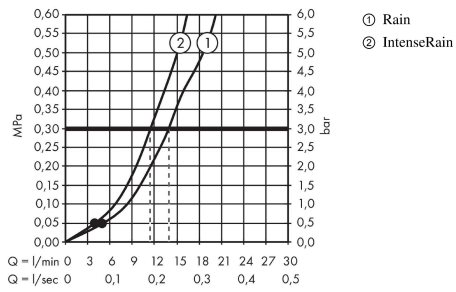

Crometta

Brusersæt Vario med bruserstang 65 cm

Overflader : hvid/krom Art.Nr.: 26532400

Gennemløbsdiagram

Værdierne for forbruget blev målt praksisorienteret og med de tilsvarende armaturer (termostat/blander/indbygget ventil).