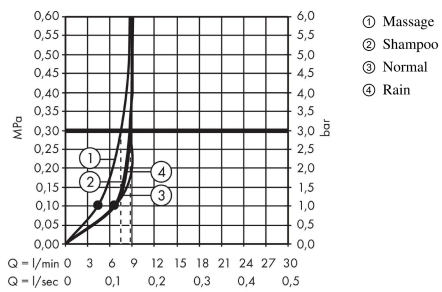

Croma 100**Brusersæt Vario EcoSmart 9 l/min med bruserstang 65 cm og sæbeskål**

Overflader : krom Art.Nr.: 27776000

**Beskrivelse****Kendetegn**

- består af: håndbruser, bruserstang, bruserslange, glider, sæbeskål
- bruserstørrelse: 100 mm
- stråletype: Rain, shampoostråle, normalstråle, massage
- vælg stråletype ved at dreje på stråleskiven
- holderens vinkel kan justeres med 90°, kan svinge og justeres i højde
- maksimal gennemstrømsmængde ved 3 bar: 9 l/min
- kugleled der modvirker fordrejning af bruserslangen
- vægmontering: kan monteres med skruer
- vægbeslag af kunststof
- stigerørlængde: 668 mm
- stangdiameter: 22 mm
- profil stigerør: rund

Produktdetaljer

VVS-nr.	737727604
Pris ekskl. moms	788,00 DKK
Pris inkl. moms *	985,00 DKK

Teknologi**Produktbillede****Måltegning**

Croma 100

Brusersæt Vario EcoSmart 9 l/min med bruserstang 65 cm og sæbeskål

Overflader : krom Art.Nr.: 27776000

Gennemløbsdiagram

Værdierne for forbruget blev målt praksisorienteret og med de tilsvarende armaturer (termostat/blander/indbygget ventil).

Croma 100**Brusersæt Vario EcoSmart 9 l/min med bruserstang 65 cm og sæbeskål**