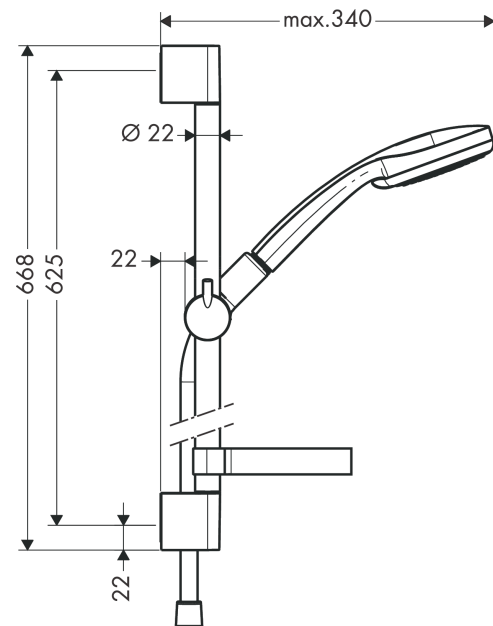

Croma 100**Brusersæt Vario EcoSmart 9 l/min med bruserstang 65 cm og sæbeskål**

Overflader : krom Art.Nr.: 27776000

**Beskrivelse****Kendetegn**

- består af: håndbruser, bruserstang, bruserslange, glider, sæbeskål
- bruserstørrelse: 100 mm
- stråletype: Rain, shampoostråle, normalstråle, massage
- vælg stråletype ved at dreje på stråleskiven
- holderens vinkel kan justeres med 90°, kan svinge og justeres i højde
- maksimal gennemstrømsmængde ved 3 bar: 9 l/min
- kugleled der modvirker fordrejning af bruserslangen
- vægmontering: kan monteres med skruer
- vægbeslag af kunststof
- stigerørlængde: 668 mm
- stangdiameter: 22 mm
- profil stigerør: rund

Produktdetaljer

VVS-nr.	737727604
Pris ekskl. moms	788,00 DKK
Pris inkl. moms *	985,00 DKK

Teknologi**Produktbillede****Måltegning**

Croma 100

Brusersæt Vario EcoSmart 9 l/min med bruserstang 65 cm og sæbeskål

Overflader : krom Art.Nr.: 27776000

Gennemløbsdiagram

Værdierne for forbruget blev målt praksisorienteret og med de tilsvarende armaturer (termostat/blander/indbygget ventil).

Croma 100**Brusersæt Vario EcoSmart 9 l/min med bruserstang 65 cm og sæbeskål**

Overflader : krom Art.Nr.: 27776000

Monteringseksempel