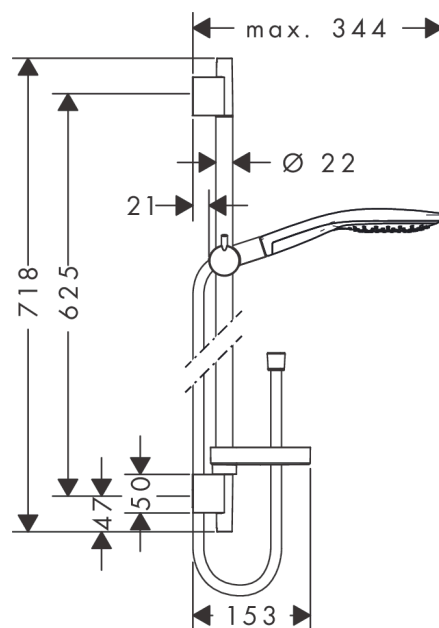

Raindance Select S**Brusersæt 150 3jet med bruserstang 65 cm og sæbeskål**

Overflader : krom Art.Nr.: 27802000

**Beskrivelse****Kendetegn**

- består af: håndbruser, bruserstang, bruserslange, glider, sæbeskål
- bruserstørrelse: 150 mm
- stråletype: CaresseAir, Mix, RainAir
- vælg stråletype komfortabelt med tryk på Select-knap
- holderens vinkel kan justeres med 90°, kan svinge og justeres i højde
- maksimal gennemstrømsmængde ved 3 bar: 16,4 l/min
- kugleled der modvirker fordrejning af bruserslangen
- vægmontering: kan monteres med skruer
- vægbeslag af kunststof
- stigerørlængde: 718 mm
- stangdiameter: 22 mm
- profil stigerør: rund
- boreafstand 625 mm mm

Produktdetaljer

VVS-nr.	737747404
Pris ekskl. moms	1.734,00 DKK
Pris inkl. moms *	2.167,50 DKK

Teknologi**Produktbillede****Måltegning**

Raindance Select S
Brusersæt 150 3jet med bruserstang 65 cm og sæbeskål
 Overflader : krom Art.Nr.: 27802000

Gennemløbsdiagram

Værdierne for forbruget blev målt praksisorienteret og med de tilsvarende armaturer (termostat/blander/indbygget ventil).

Raindance Select S
Brusersæt 150 3jet med bruserstang 65 cm og sæbeskål
Overflader : krom Art.Nr.: 27802000