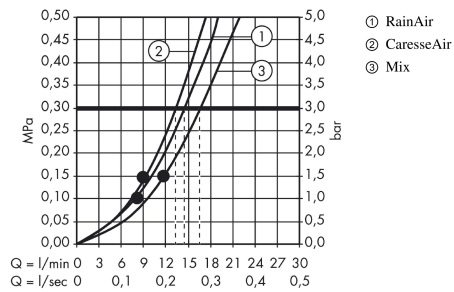

Raindance Select S**Brusersæt 150 3jet med bruserstang 65 cm og sæbeskål**

Overflader : krom Art.Nr.: 27802000

**Beskrivelse****Kendetegn**

- består af: håndbruser, bruserstang, bruserslange, glider, sæbeskål
- bruserstørrelse: 150 mm
- stråletype: CaresseAir, Mix, RainAir
- vælg stråletype komfortabelt med tryk på Select-knap
- holderens vinkel kan justeres med 90°, kan svinge og justeres i højde
- maksimal gennemstrømsmængde ved 3 bar: 16,4 l/min
- kugleled der modvirker fordrejning af bruserslangen
- vægmontering: kan monteres med skruer
- vægbeslag af kunststof
- stigerørlængde: 718 mm
- stangdiameter: 22 mm
- profil stigerør: rund
- boreafstand 625 mm mm

Produktdetaljer

VVS-nr.	737747404
Pris ekskl. moms	1.734,00 DKK
Pris inkl. moms *	2.167,50 DKK

Teknologi**Produktbillede****Måltegning**

Raindance Select S
Brusersæt 150 3jet med bruserstang 65 cm og sæbeskål
 Overflader : krom Art.Nr.: 27802000

Gennemløbsdiagram

Værdierne for forbruget blev målt praksisorienteret og med de tilsvarende armaturer (termostat/blander/indbygget ventil).

Raindance Select S
Brusersæt 150 3jet med bruserstang 65 cm og sæbeskål
Overflader : krom Art.Nr.: 27802000