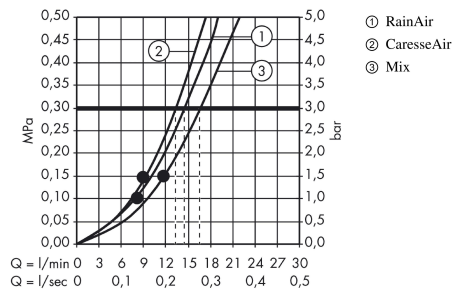

Raindance Select S**Brusersæt 150 3jet med bruserstang 90 cm og sæbeskål**

Overflader : krom Art.Nr.: 27803000

**Beskrivelse****Kendetegn**

- består af: håndbruser, bruserstang, bruserslange, glider, sæbeskål
- bruserstørrelse: 150 mm
- stråletype: RainAir, CaresseAir, Mix
- vælg stråletype komfortabelt med tryk på Select-knap
- holderens vinkel kan justeres med 90°, kan svinge og justeres i højde
- maksimal gennemstrømsmængde ved 3 bar: 16,4 l/min
- kugleled der modvirker fordrejning af bruserslangen
- vægmontering: kan monteres med skruer
- vægbeslag af kunststof
- stigerørlængde: 1008 mm
- stangdiameter: 22 mm
- profil stigerør: rund
- boreafstand 915 mm mm

Produktdetaljer

VVS-nr.	737747504
Pris ekskl. moms	1.792,00 DKK
Pris inkl. moms *	2.240,00 DKK

Teknologi**Produktbillede****Måltegning**

Raindance Select S
Brusersæt 150 3jet med bruserstang 90 cm og sæbeskål
 Overflader : krom Art.Nr.: 27803000

Gennemløbsdiagram

Værdierne for forbruget blev målt praksisorienteret og med de tilsvarende armaturer (termostat/blander/indbygget ventil).

Raindance Select S
Brusersæt 150 3jet med bruserstang 90 cm og sæbeskål
Overflader : krom Art.Nr.: 27803000