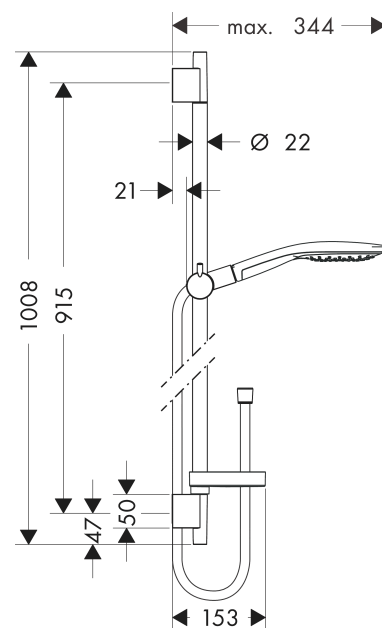

Raindance Select S**Brusersæt 150 3jet med bruserstang 90 cm og sæbeskål**

Overflader : krom Art.Nr.: 27803000

**Beskrivelse****Kendetegn**

- består af: håndbruser, bruserstang, bruserslange, glider, sæbeskål
- bruserstørrelse: 150 mm
- stråletype: RainAir, CaresseAir, Mix
- vælg stråletype komfortabelt med tryk på Select-knap
- holderens vinkel kan justeres med 90°, kan svinge og justeres i højde
- maksimal gennemstrømsmængde ved 3 bar: 16,4 l/min
- kugleled der modvirker fordrejning af bruserslangen
- vægmontering: kan monteres med skruer
- vægbeslag af kunststof
- stigerørlængde: 1008 mm
- stangdiameter: 22 mm
- profil stigerør: rund
- boreafstand 915 mm mm

Produktdetaljer

VVS-nr.	737747504
Pris ekskl. moms	1.792,00 DKK
Pris inkl. moms *	2.240,00 DKK

Teknologi**Produktbillede****Måltegning**

Raindance Select S
Brusersæt 150 3jet med bruserstang 90 cm og sæbeskål
 Overflader : krom Art.Nr.: 27803000

Gennemløbsdiagram

Værdierne for forbruget blev målt praksisorienteret og med de tilsvarende armaturer (termostat/blander/indbygget ventil).

Raindance Select S
Brusersæt 150 3jet med bruserstang 90 cm og sæbeskål
Overflader : krom Art.Nr.: 27803000