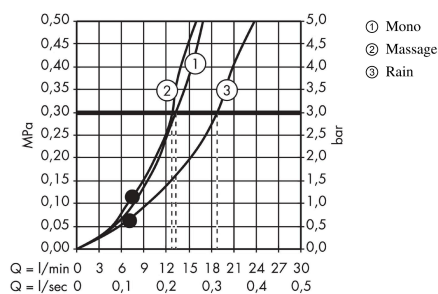

Gennemløbsdiagram

Værdierne for forbruget blev målt praksisorienteret og med de tilsvarende armaturer (termostat/blander/indbygget ventil).