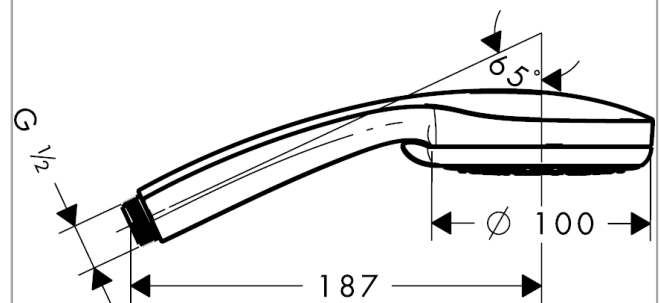

Måltegning