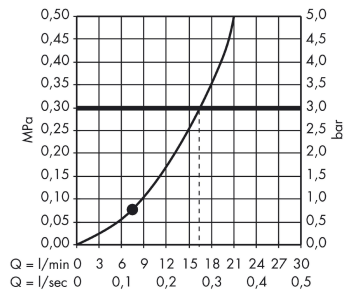

Crometta 85
Håndbruser 1jet
 Overflader : krom Art.Nr.: 28585000

Beskrivelse

Kendetegn

- bruserstørrelse: 85 mm
- stråletype: normalstråle
- overflade stråleskive: grå
- maksimal gennemstrømsmængde ved 3 bar: 16 l/min
- med isoleret vandføring
- skylbar smudsfangsi
- tilslutningsgevind G 1/2

Produktdetaljer

VVS-nr.	738451004
Pris ekskl. moms	142,00 DKK
Pris inkl. moms *	177,50 DKK

Teknologi

Certifikater

Produktbillede

Måltegning

Crometta 85**Håndbruser 1jet**

Overflader : krom Art.Nr.: 28585000

**Gennemløbsdiagram**

Værdierne for forbruget blev målt praksisorienteret og med de tilsvarende armaturer (termostat/blander/indbygget ventil).