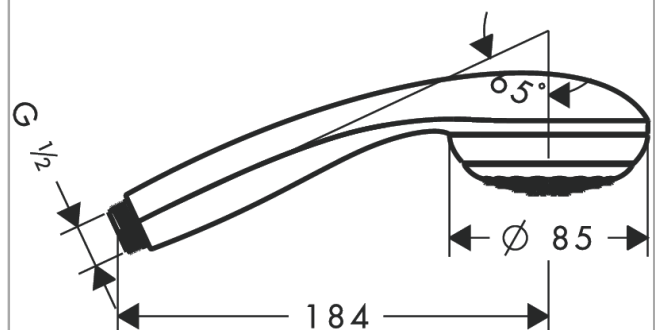

Crometta 85
Håndbruser 1jet
 Overflader : krom Art.Nr.: 28585000

Beskrivelse

Kendetegn

- bruserstørrelse: 85 mm
- stråletype: normalstråle
- overflade stråleskive: grå
- maksimal gennemstrømsmængde ved 3 bar: 16 l/min
- med isoleret vandføring
- skylbar smudsfangsi
- tilslutningsgevind G 1/2

Produktdetaljer

VVS-nr.	738451004
Pris ekskl. moms	142,00 DKK
Pris inkl. moms *	177,50 DKK

Teknologi

Certifikater

Produktbillede

Måltegning

Crometta 85**Håndbruser 1jet**

Overflader : krom Art.Nr.: 28585000

**Gennemløbsdiagram**

Værdierne for forbruget blev målt praksisorienteret og med de tilsvarende armaturer (termostat/blander/indbygget ventil).