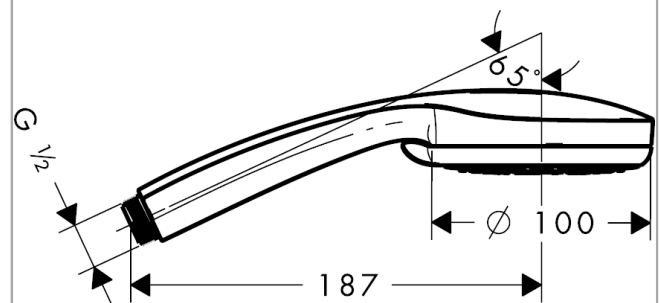

**Croma 100****Håndbruser Vario**

Overflader : krom Art.Nr.: 28535000

**Beskrivelse****Kendetegn**

- bruserstørrelse: 100 mm
- stråletype: Rain, normalstråle, shampoostråle, massage
- vælg stråletype ved at dreje på stråleskiven
- maksimal gennemstrømsmængde ved 3 bar: 18 l/min
- med isoleret vandføring
- skylbar smudsfangsi
- tilslutningsgevind G 1/2

**Produktdetaljer**

VVS-nr.	738450404
Pris ekskl. moms	271,00 DKK
Pris inkl. moms *	338,75 DKK

**Teknologi****Certifikater****Produktbillede****Måltegning**

**Croma 100**

**Håndbruser Vario**

Overflader : krom Art.Nr.: 28535000