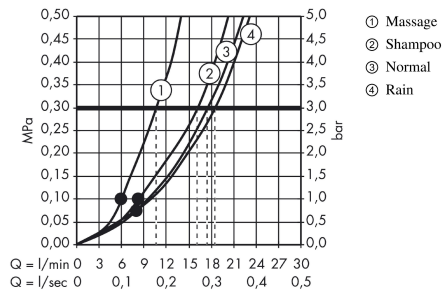

**Croma 100****Håndbruser Vario**

Overflader : krom Art.Nr.: 28535000

**Beskrivelse****Kendetegn**

- bruserstørrelse: 100 mm
- stråletype: Rain, normalstråle, shampoostråle, massage
- vælg stråletype ved at dreje på stråleskiven
- maksimal gennemstrømsmængde ved 3 bar: 18 l/min
- med isoleret vandføring
- skylbar smudsfangsi
- tilslutningsgevind G 1/2

**Gennemløbsdiagram**

Værdierne for forbruget blev målt praksisorienteret og med de tilsvarende armaturer (termostat/blander/indbygget ventil).