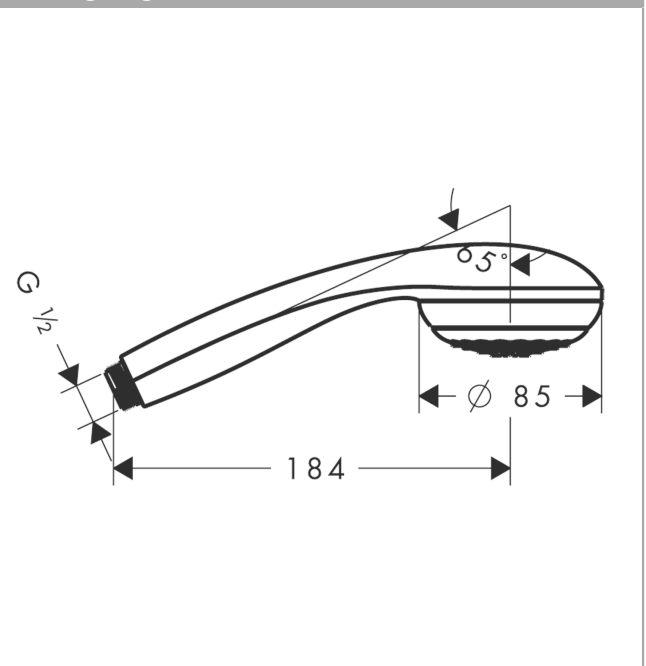

Crometta 85
Håndbruser 1jet Green 6 l/min
 Overflader : krom Art.Nr.: 28561000

Beskrivelse

Kendetegn

- bruserstørrelse: 85 mm
- stråletype: normalstråle
- maksimal gennemstrømsmængde ved 3 bar: 6 l/min
- med isoleret vandføring
- skylbar smudsfangi
- tilslutningsgevind G ½

Produktdetaljer

VVS-nr.	738451104
Pris ekskl. moms	286,00 DKK
Pris inkl. moms *	357,50 DKK

Teknologi

Certifikater

Produktbillede

Måltegning

Crometta 85
Håndbruser 1jet Green 6 l/min
 Overflader : krom Art.Nr.: 28561000