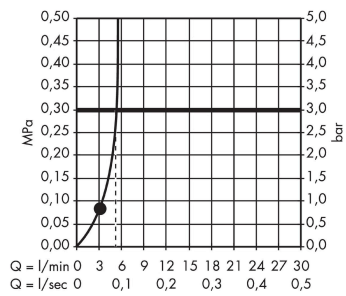

Crometta 85
Håndbruser 1jet Green 6 l/min
 Overflader : krom Art.Nr.: 28561000

Beskrivelse

Kendetegn

- bruserstørrelse: 85 mm
- stråletype: normalstråle
- maksimal gennemstrømsmængde ved 3 bar: 6 l/min
- med isoleret vandføring
- skylbar smudsfangi
- tilslutningsgevind G ½

Produktdetaljer

VVS-nr.	738451104
Pris ekskl. moms	286,00 DKK
Pris inkl. moms *	357,50 DKK

Teknologi

Certifikater

Produktbillede

Måltegning

Crometta 85
Håndbruser 1jet Green 6 l/min
 Overflader : krom Art.Nr.: 28561000

Gennemløbsdiagram

Værdierne for forbruget blev målt praksisorienteret og med de tilsvarende armaturer (termostat/blander/indbygget ventil).