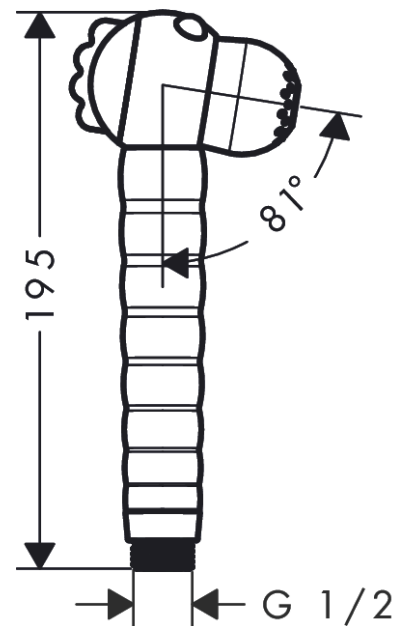

Måltegning