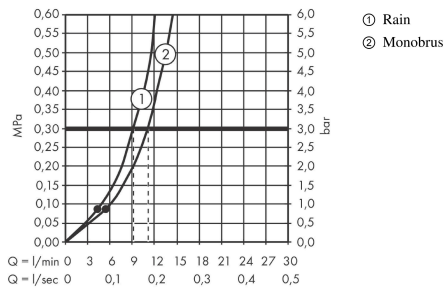

Jocolino

Børnehåndbruser løve 2jet

Overflader : ikke defineret Art.Nr.: 28760210

Gennemløbsdiagram

Værdierne for forbruget blev målt praksisorienteret og med de tilsvarende armaturer (termostat/blander/indbygget ventil).