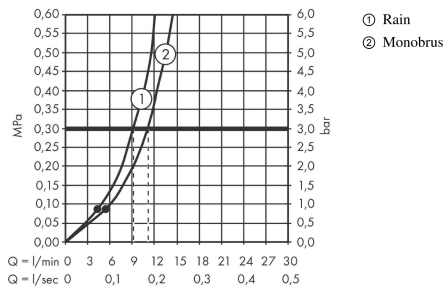

Jocolino

Børnehåndbruser krokodille 2jet

Overflader : ikke defineret Art.Nr.: 28788570

Gennemløbsdiagram

Værdierne for forbruget blev målt praksisorienteret og med de tilsvarende armaturer (termostat/blander/indbygget ventil).