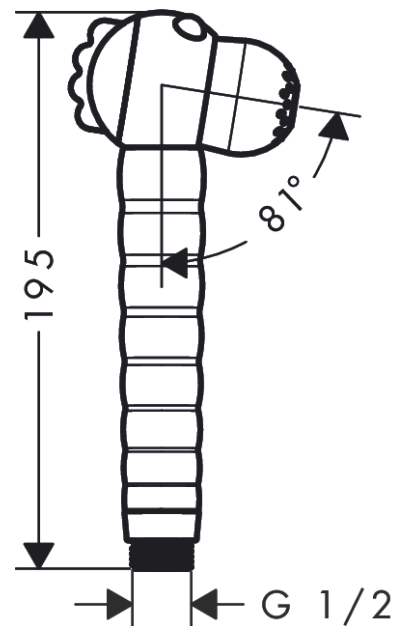

Måltegning