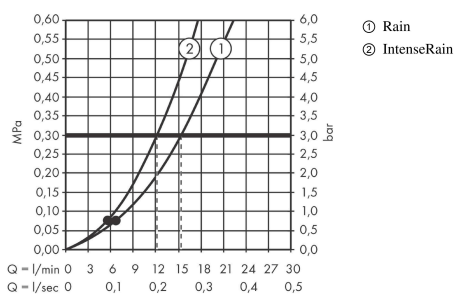

Gennemløbsdiagram

Værdierne for forbruget blev målt praksisorienteret og med de tilsvarende armaturer (termostat/blander/indbygget ventil).