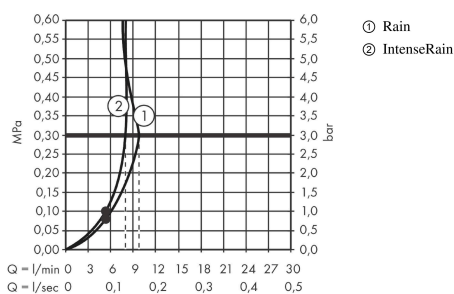

Gennemløbsdiagram

Værdierne for forbruget blev målt praksisorienteret og med de tilsvarende armaturer (termostat/blander/indbygget ventil).