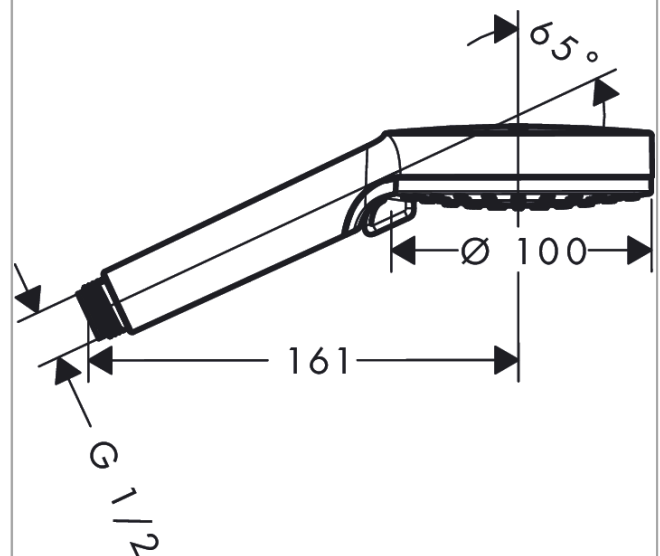

Måltegning